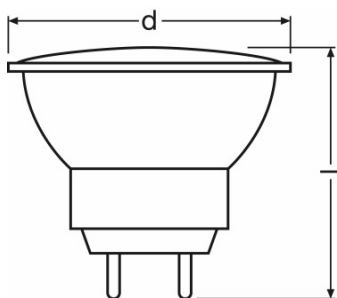

Dane fotometryczne

Nominalny użyteczny strumień świetlny 90°	205 lm
Światłość	580 cd
Temperatura barwowa	2800 K
Barwa światła zgodna z EN 12464-1	Ciepłobiała
Ogólny wskaźnik oddawania barw Ra	100
Wsp. zachowania str. świetlnego	0.75
Znamionowy użyteczny strumień świetlny 90°	205 lm

Dane świetlne

Kąt rozsyłu światła	36 °
Czas startu	0.0 s
Czas startu (60 %)	0.00 s

Wymiary i waga

Product line drawing

Średnica	35.0 mm
Długość	40.0 mm

Karta katalogowa produktu

Długość całkowita	42.0 mm
Bańka zewnętrzna	T9
Maksymalna średnica	35.0 mm