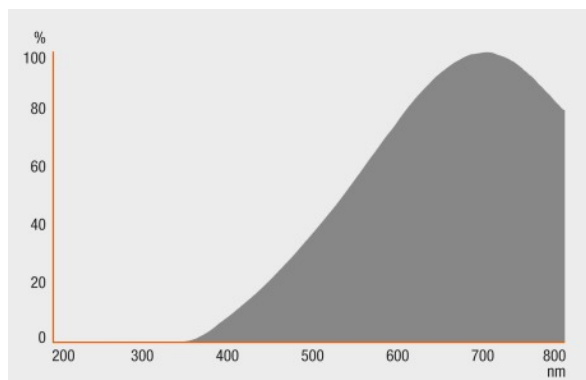

Karta katalogowa produktu

Długość całkowita	42.0 mm
Bańka zewnętrzna	T9
Maksymalna średnica	35.0 mm

Kolory i materiały

Nominalna zawartość rtęci	0.0 mg
Nie zawiera rtęci	Tak

Trwałość

Znamionowa trwałość	2000 h
Trwałość	2000 h
Liczba cykli włączeniowych	50000 ¹⁾

¹⁾ At 1 min on / 3 min off

Dodatkowe dane produktu

Rozkład widmowy promieniowania

Trzonek (standardowe rozwiązanie)	GU4

Możliwości

Dozwolona pozycja pracy	Dowolny
Ściemnianie	Tak