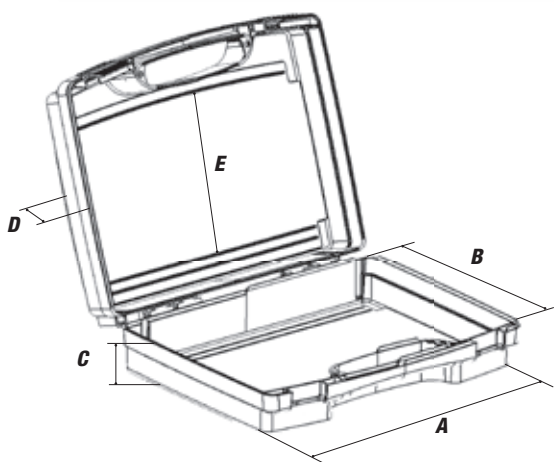

ADVANCED SERIES

- Design innovativo / linee morbide
- Impilabilità (solo art. 170/25 e 170/28)
- Materiale: polipropilene
- Innovative design with soft lines
- Stackable (only art. 170/25 & 170/28)
- Material: polypropylene

Dimensioni interne Internal dimensions	A	B	C	D	E	Colori disponibili Colours available	Colori serrature Clips colours
Art. 170/25 Imp Art. 170/25T Imp	235* (9.25)	185* (7.28)	30* (1.18)	13* (0.51)	163* (6.42)		
Art. 170/26H44	248* (9.76)	178* (7.01)	19.5* (0.77)	19.5* (0.77)	160* (6.30)		
Art. 170/26H76	247* (9.72)	177* (6.95)	35.5* (1.40)	35.5* (1.40)	159* (6.26)		
Art. 170/28 Art. 170/28T	272* (10.71)	215* (8.47)	51* (2.01)	22* (0.87)	190* (7.48)		
Art. 170/30N	312* (12.28)	250* (9.84)	63* (2.48)	52* (2.04)	225* (8.86)		
Art. 170/37	363* (14.30)	256* (10.08)	83* (3.27)	32* (1.26)	244* (9.60)		
Art. 170/37T	363* (14.30)	256* (10.08)	83* (3.27)	32* (1.26)	244* (9.60)		
Art. 170/38N	385* (15.16)	260* (10.24)	55* (2.17)	43* (1.69)	235* (9.25)		
Art. 170/51N	510* (20.08)	370* (14.57)	64.5* (2.54)	64.5* (2.54)	335* (13.19)		