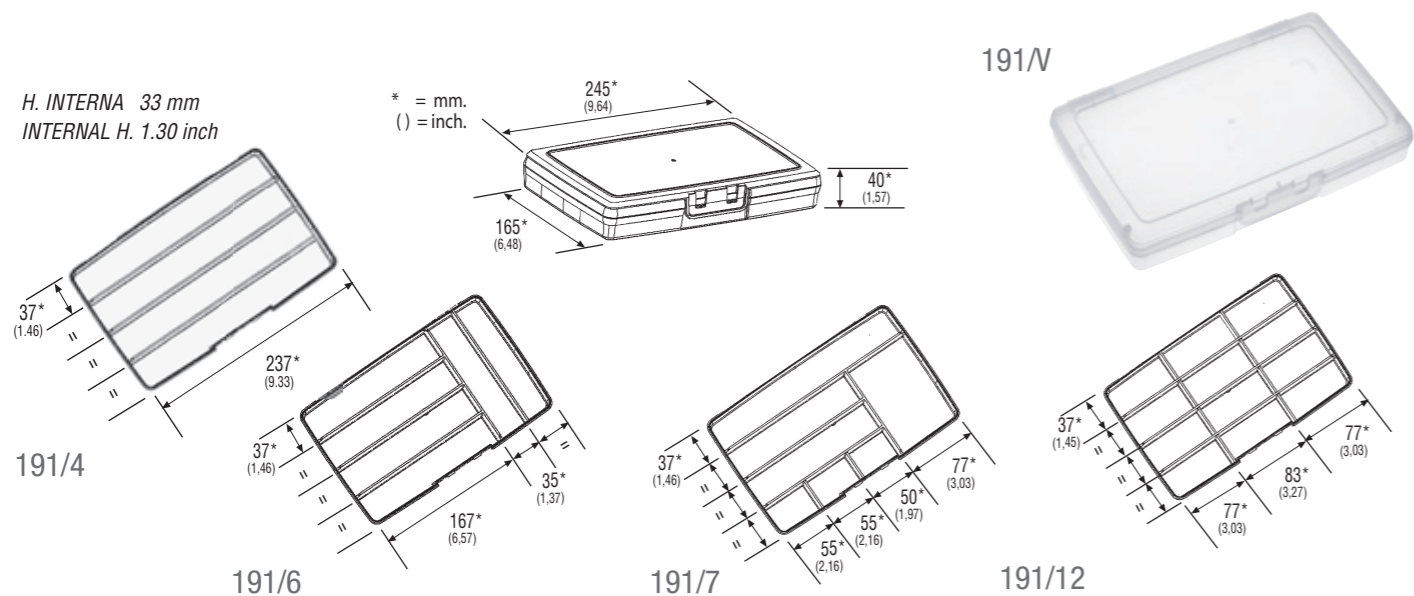

Art. 102/4T/6T/VT

Scatola in polipropilene tutta trasparente. *Polypropylene box, all transparent.*
 Dim. ESTERNE / *OUTSIDE Dim.*: 91x66x21 mm / 3.59x2.60x0.83 Inch.

Art. 101/ATN/BTN/CTN/DTN/ETN/FTN/VTN

Scatola in polipropilene tutta trasparente. *Polypropylene box, all transparent.*
 Dim. ESTERNE / *OUTSIDE Dim.*: 165x112x31 mm / 6.50x4.41x1.22 Inch.

Art. 191/4/6/7/12/V

Scatola in polipropilene tutta trasparente. *Polypropylene box, all transparent.*
 Dim. ESTERNE / *OUTSIDE Dim.*: 245x165x40 mm / 9.64x6.48x1.57 Inch.

Art. 192/14/21

Scatola in polipropilene tutta trasparente. *Polypropylene box, all transparent.*

Dim. ESTERNE / *OUTSIDE Dim.*: 325x255x52 mm / 12.80x10.40x2.05 Inch.

Art. 193/21

Scatola accoppiabile in polipropilene con manico. *Attachable polypropylene case with handle.*

Dim. ESTERNE / *OUTSIDE Dim.*: 325x255x56 mm / 12.80x10.40x2.20 Inch.

H. INTERNA 46 mm / *INTERNAL H. 1.81inch*

Dim. INTERNE / *INTERNAL Dim.*

* = mm.
() = inch.

193/21

ACCOPPIABILE
ATTACHABLE