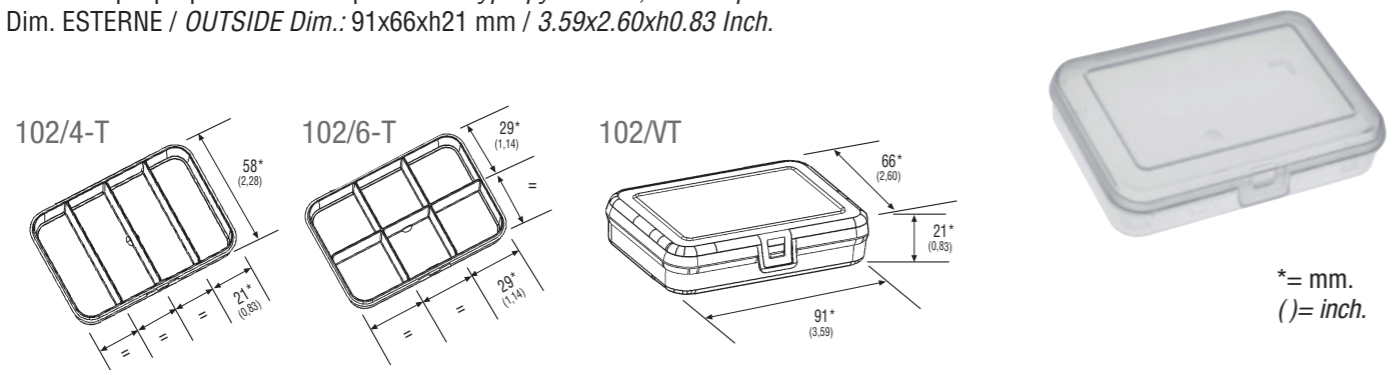

Art. 102/4T/6T/VT

Scatola in polipropilene tutta trasparente. *Polypropylene box, all transparent.*
 Dim. ESTERNE / *OUTSIDE Dim.*: 91x66x21 mm / 3.59x2.60x0.83 Inch.

Art. 101/ATN/BTN/CTN/DTN/ETN/FTN/VTN

Scatola in polipropilene tutta trasparente. *Polypropylene box, all transparent.*
 Dim. ESTERNE / *OUTSIDE Dim.*: 165x112x31 mm / 6.50x4.41x1.22 Inch.

Art. 191/4/6/7/12/V

Scatola in polipropilene tutta trasparente. *Polypropylene box, all transparent.*
 Dim. ESTERNE / *OUTSIDE Dim.*: 245x165x40 mm / 9.64x6.48x1.57 Inch.

Art. 192/14/21

Scatola in polipropilene tutta trasparente. *Polypropylene box, all transparent.*

Dim. ESTERNE / *OUTSIDE Dim.*: 325x255x52 mm / 12.80x10.40x2.05 Inch.

Art. 193/21

Scatola accoppiabile in polipropilene con manico. *Attachable polypropylene case with handle.*

Dim. ESTERNE / *OUTSIDE Dim.*: 325x255x56 mm / 12.80x10.40x2.20 Inch.

H. INTERNA 46 mm / *INTERNAL H. 1.81inch*

Dim. INTERNE / *INTERNAL Dim.*

* = mm.
() = inch.

193/21

ACCOPPIABILE
ATTACHABLE