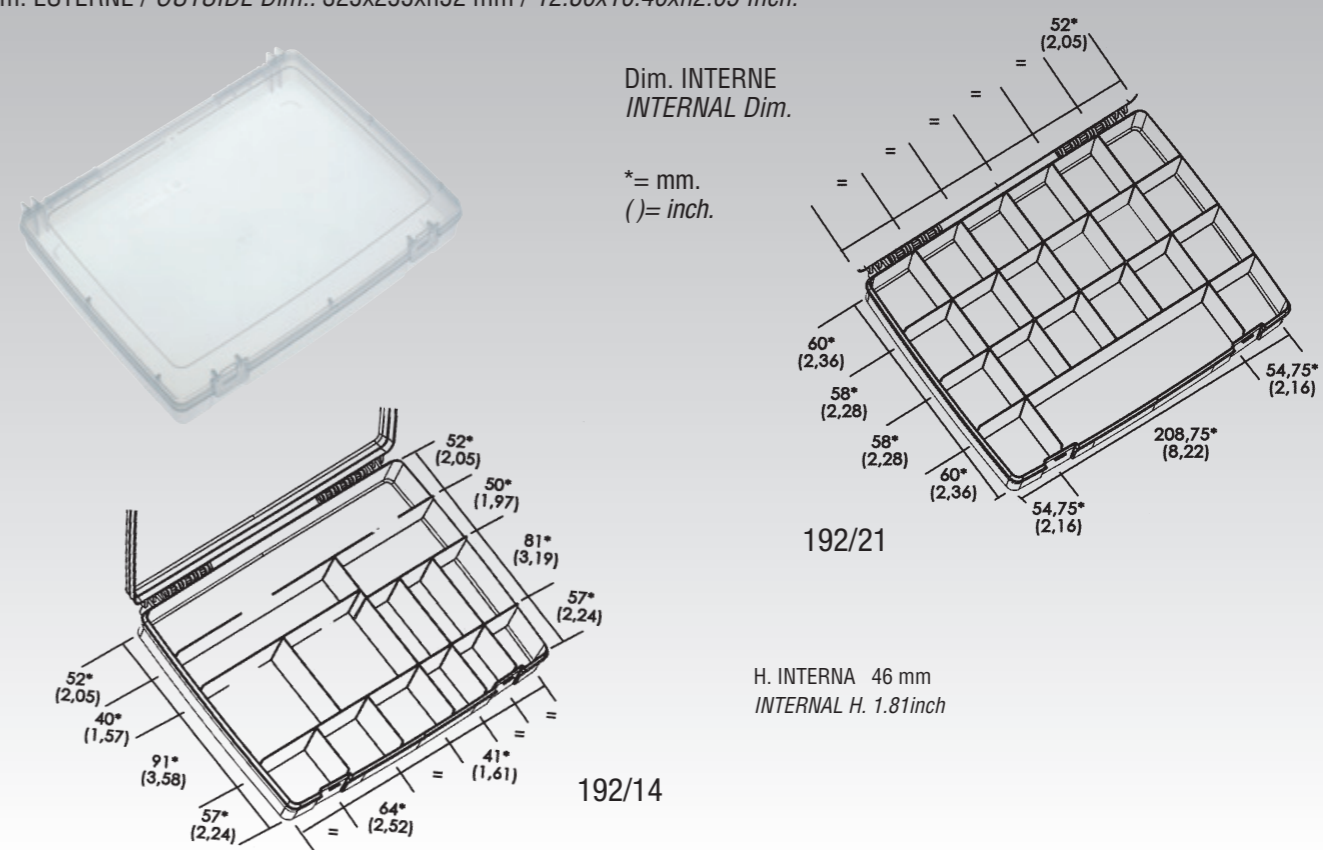

Art. 102/4T/6T/VT

Scatola in polipropilene tutta trasparente. *Polypropylene box, all transparent.*
 Dim. ESTERNE / *OUTSIDE Dim.*: 91x66x21 mm / 3.59x2.60x0.83 Inch.

Art. 101/ATN/BTN/CTN/DTN/ETN/FTN/VTN

Scatola in polipropilene tutta trasparente. *Polypropylene box, all transparent.*
 Dim. ESTERNE / *OUTSIDE Dim.*: 165x112x31 mm / 6.50x4.41x1.22 Inch.

Art. 191/4/6/7/12/V

Scatola in polipropilene tutta trasparente. *Polypropylene box, all transparent.*
 Dim. ESTERNE / *OUTSIDE Dim.*: 245x165x40 mm / 9.64x6.48x1.57 Inch.

Art. 192/14/21

Scatola in polipropilene tutta trasparente. *Polypropylene box, all transparent.*

Dim. ESTERNE / *OUTSIDE Dim.*: 325x255x52 mm / 12.80x10.40x2.05 Inch.

Art. 193/21

Scatola accoppiabile in polipropilene con manico. *Attachable polypropylene case with handle.*

Dim. ESTERNE / *OUTSIDE Dim.*: 325x255x56 mm / 12.80x10.40x2.20 Inch.

H. INTERNA 46 mm / *INTERNAL H. 1.81inch*

Dim. INTERNE / *INTERNAL Dim.*

* = mm.
() = inch.

193/21

ACCOPPIABILE
ATTACHABLE