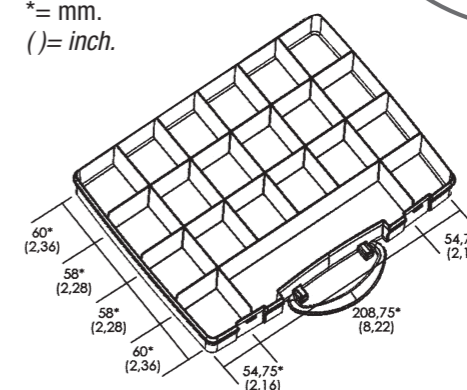

Art. 102/4T/6T/VT

Scatola in polipropilene tutta trasparente. *Polypropylene box, all transparent.*
 Dim. ESTERNE / *OUTSIDE Dim.*: 91x66x21 mm / 3.59x2.60x0.83 Inch.

Art. 101/ATN/BTN/CTN/DTN/ETN/FTN/VTN

Scatola in polipropilene tutta trasparente. *Polypropylene box, all transparent.*
 Dim. ESTERNE / *OUTSIDE Dim.*: 165x112x31 mm / 6.50x4.41x1.22 Inch.

Art. 191/4/6/7/12/V

Scatola in polipropilene tutta trasparente. *Polypropylene box, all transparent.*
 Dim. ESTERNE / *OUTSIDE Dim.*: 245x165x40 mm / 9.64x6.48x1.57 Inch.

Art. 192/14/21

Scatola in polipropilene tutta trasparente. *Polypropylene box, all transparent.*

Dim. ESTERNE / *OUTSIDE Dim.*: 325x255x52 mm / 12.80x10.40x2.05 Inch.

Art. 193/21

Scatola accoppiabile in polipropilene con manico. *Attachable polypropylene case with handle.*

Dim. ESTERNE / *OUTSIDE Dim.*: 325x255x56 mm / 12.80x10.40x2.20 Inch.

H. INTERNA 46 mm / *INTERNAL H. 1.81inch*

Dim. INTERNE / *INTERNAL Dim.*

* = mm.
() = inch.

193/21

ACCOPPIABILE
ATTACHABLE