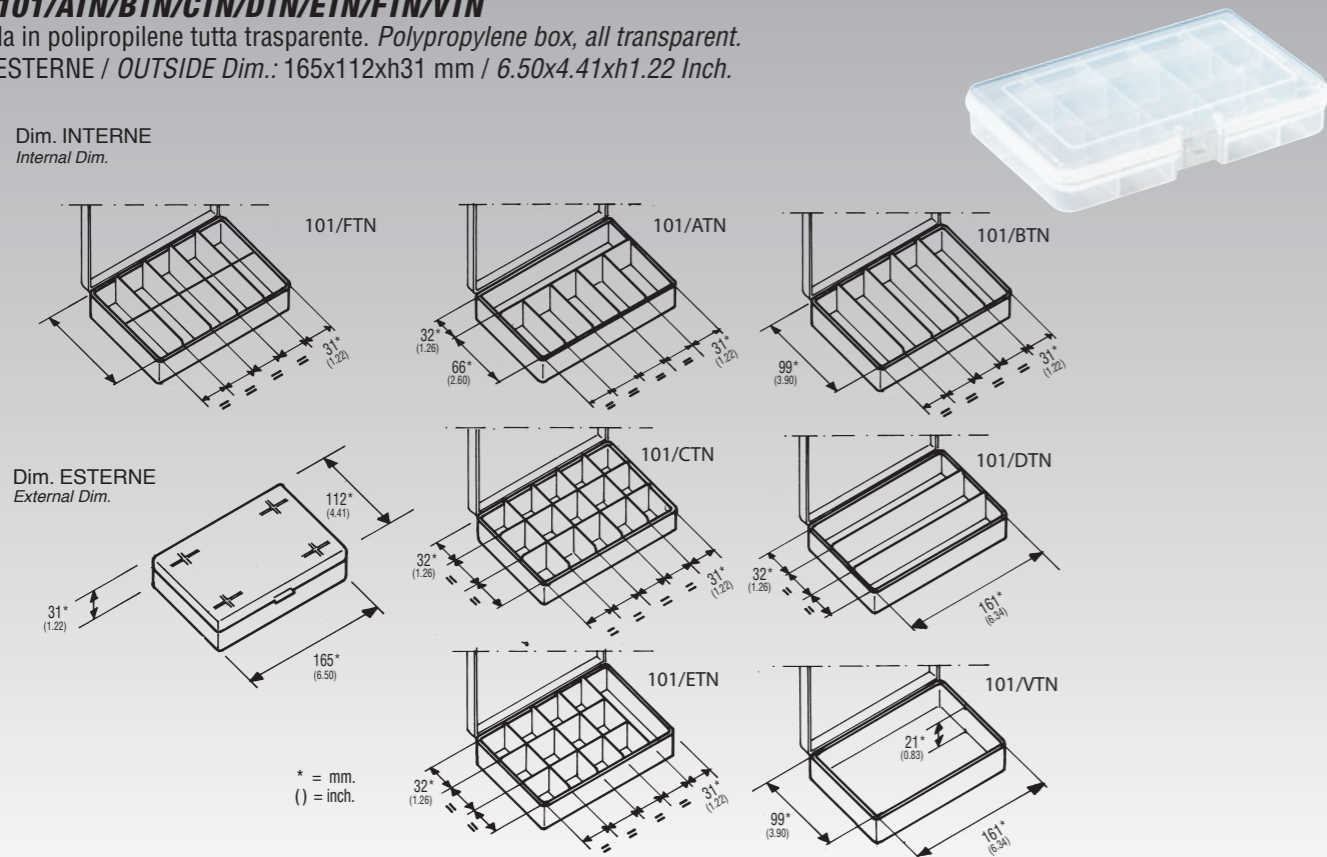

Art. 102/4T/6T/VT

Scatola in polipropilene tutta trasparente. *Polypropylene box, all transparent.*
 Dim. ESTERNE / *OUTSIDE Dim.*: 91x66x21 mm / 3.59x2.60x0.83 Inch.

Art. 101/ATN/BTN/CTN/DTN/ETN/FTN/VTN

Scatola in polipropilene tutta trasparente. *Polypropylene box, all transparent.*
 Dim. ESTERNE / *OUTSIDE Dim.*: 165x112x31 mm / 6.50x4.41x1.22 Inch.

Art. 191/4/6/7/12/V

Scatola in polipropilene tutta trasparente. *Polypropylene box, all transparent.*
 Dim. ESTERNE / *OUTSIDE Dim.*: 245x165x40 mm / 9.64x6.48x1.57 Inch.

Art. 192/14/21

Scatola in polipropilene tutta trasparente. *Polypropylene box, all transparent.*

Dim. ESTERNE / *OUTSIDE Dim.*: 325x255x52 mm / 12.80x10.40x2.05 Inch.

Art. 193/21

Scatola accoppiabile in polipropilene con manico. *Attachable polypropylene case with handle.*

Dim. ESTERNE / *OUTSIDE Dim.*: 325x255x56 mm / 12.80x10.40x2.20 Inch.

H. INTERNA 46 mm / *INTERNAL H. 1.81inch*

Dim. INTERNE / *INTERNAL Dim.*

* = mm.
() = inch.

193/21

ACCOPPIABILE
ATTACHABLE