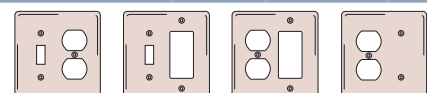

Combination

Gang	430 S/S	302/304 S/S	Nylon	
2	Toggle/Duplex	SS18L	SS18	NP18xx
2	Toggle/Decorator	SS126L	SS126	NP126xx
2	Duplex/Decorator	—	SS826	NP826xx
2	Duplex/Blank	—	SS138	NP138xx