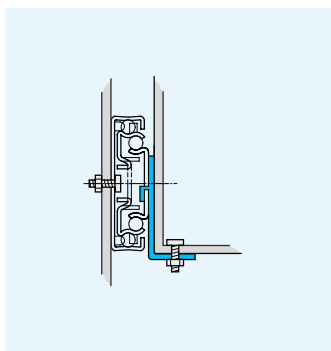

- Capacidad de carga hasta 45/50kg
- 100% extensión
- Espesor de la guía de 12,7mm (14mm con escuadra de montaje)
- Escuadra opcional para montaje en la base del cajón o en plataforma
- Dispositivo de desconexión frontal
- Dispositivo de sujeción en posición cerrada
- Ajuste de cajón por leva (3,2mm)

- Portata fino a 45/50kg
- Estrazione 100%
- Spessore guida 12,7mm (14mm con staffa di montaggio)
- Staffa opzionale a clip per montaggio sul fondo o su piattaforma
- Sgancio frontale
- Trattenimento in posizione di chiusura
- Regolazione cassetto tramite camma (3,2mm)

† 3832-0015, 3832-0025, 3832-0030 = 96mm

‡ Hole not available for 3832-0015, 3832-0020, 3832-0025

Agujero no disponible para la guía 3832-0015, 3832-0020, 3832-0025

Foro non disponibile per 3832-0015, 3832-0020, 3832-0025