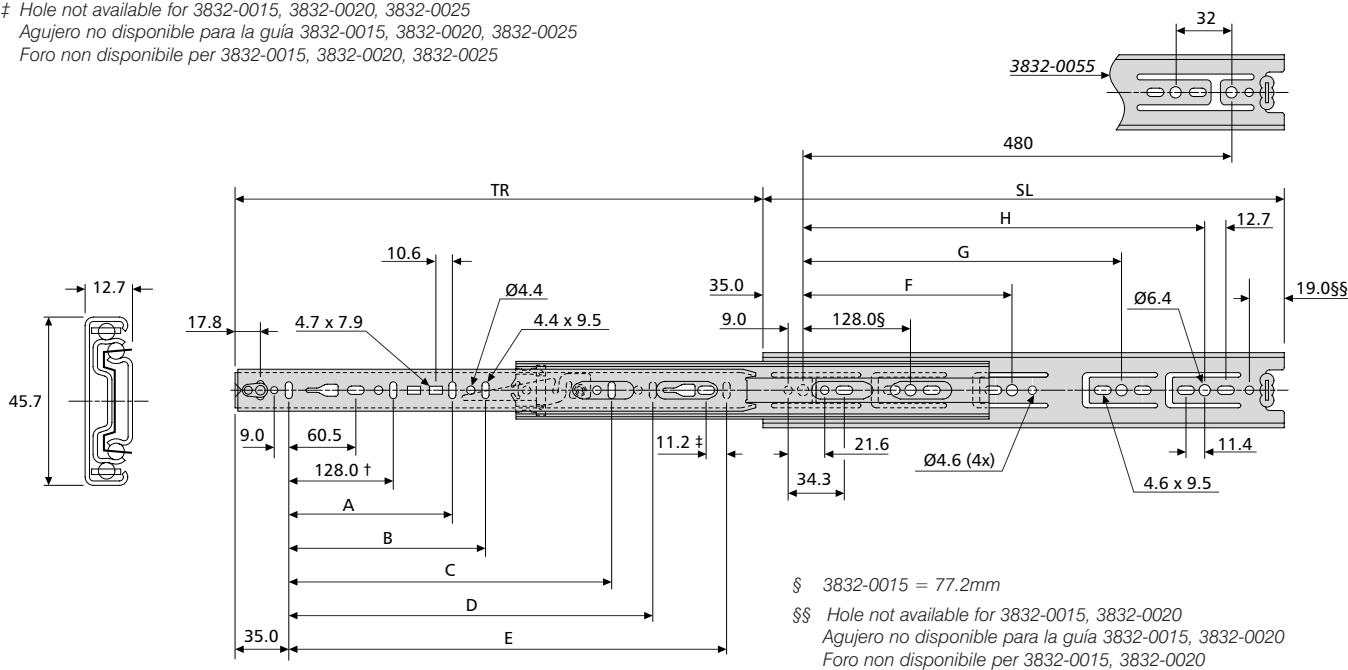

† 3832-0015, 3832-0025, 3832-0030 = 96mm

‡ Hole not available for 3832-0015, 3832-0020, 3832-0025

Agujero no disponible para la guía 3832-0015, 3832-0020, 3832-0025

Foro non disponibile per 3832-0015, 3832-0020, 3832-0025