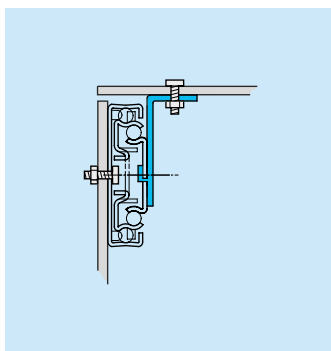

- Capacidad de carga hasta 45/50kg
- 100% extensión
- Espesor de la guía de 12,7mm (14mm con escuadra de montaje)
- Escuadra opcional para montaje en la base del cajón o en plataforma
- Dispositivo de desconexión frontal
- Dispositivo de sujeción en posición cerrada
- Ajuste de cajón por leva (3,2mm)

- Portata fino a 45/50kg
- Estrazione 100%
- Spessore guida 12,7mm (14mm con staffa di montaggio)
- Staffa opzionale a clip per montaggio sul fondo o su piattaforma
- Sgancio frontale
- Trattenimento in posizione di chiusura
- Regolazione cassetto tramite camma (3,2mm)

† 3832-0015, 3832-0025, 3832-0030 = 96mm

‡ Hole not available for 3832-0015, 3832-0020, 3832-0025

Agujero no disponible para la guía 3832-0015, 3832-0020, 3832-0025

Foro non disponibile per 3832-0015, 3832-0020, 3832-0025

Notes:

- Fixing recommendation: M4 screw/4mm wood screw/6mm Euro screw
- Max. head. ht.2.5mm/Ø9.6mm
- For brackets refer to page 50.
Not 3832-0015/0020/0025/0030
- Horizontal mounting not recommended
- DW3832 - Load rating up to 45kg
- Load ratings quoted are the maximum for a pair of side mounted slides installed 450mm apart, unless otherwise stated. For more information go to page 186 of the catalogue