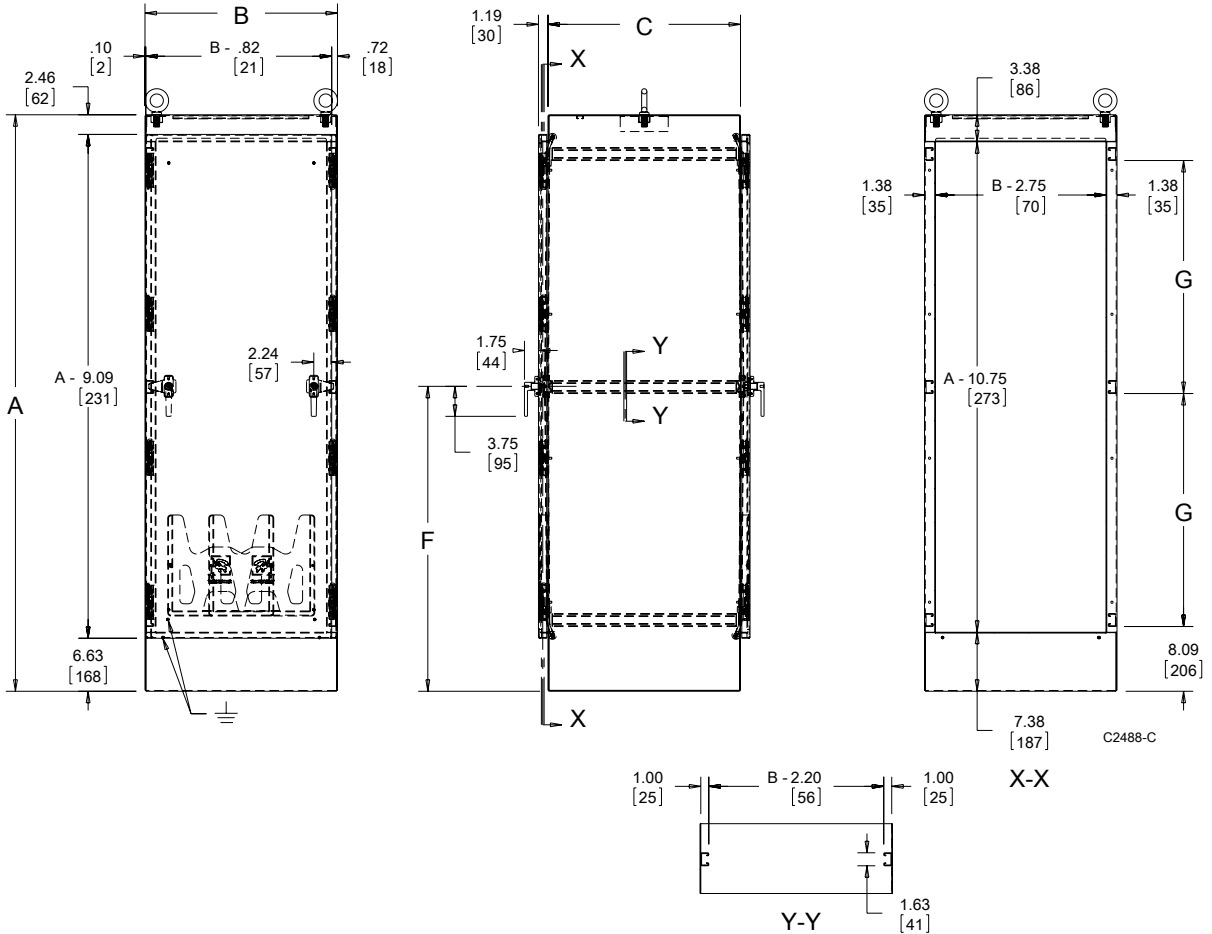

Four lifting eyes are furnished if C = 30.06 (764mm) or more.

Removable 12.00 x 12.00 (305mm x 305mm) data pocket.

Standard Product **Two-Door Single-Access**

Catalog Number	AxBxC in.	AxBxC mm	Interior Finish	F (in.)	F (mm)	G (in.)	G (mm)	H (in.)	H (mm)	J (in.)	J (mm)	Number of Lifting Eyes	Number of Rack Units
A604818FSDG	60.06 x 48.06 x 18.06	1526 x 1221 x 459	Gray	32.03	814	23.12	587	19.88	505	20.03	509	2	28
A604818FSD	60.06 x 48.06 x 18.06	1526 x 1221 x 459	White	32.03	814	23.12	587	19.88	505	20.03	509	2	28
A724818FSDG	72.06 x 48.06 x 18.06	1830 x 1221 x 459	Gray	38.03	966	29.12	740	23.88	607	24.03	610	2	35
A724818FSD	72.06 x 48.06 x 18.06	1830 x 1221 x 459	White	38.03	966	29.12	740	23.88	607	24.03	610	2	35
A726018FSDG	72.06 x 60.06 x 18.06	1830 x 1526 x 459	Gray	38.03	966	29.12	740	23.88	607	24.03	610	2	35
A726018FSD	72.06 x 60.06 x 18.06	1830 x 1526 x 459	White	38.03	966	29.12	740	23.88	607	24.03	610	2	35
A727218FSDG	72.06 x 72.06 x 18.06	1830 x 1830 x 459	Gray	38.03	966	29.12	740	23.88	607	24.03	610	2	35
A727218FSD	72.06 x 72.06 x 18.06	1830 x 1830 x 459	White	38.03	966	29.12	740	23.88	607	24.03	610	2	35
A904820FSDG	90.06 x 48.06 x 20.06	2288 x 1221 x 510	Gray	47.03	1195	38.12	968	29.88	759	30.03	763	2	45
A904820FSD	90.06 x 48.06 x 20.06	2288 x 1221 x 510	White	47.03	1195	38.12	968	29.88	759	30.03	763	2	45
A907220FSDG	90.06 x 72.06 x 20.06	2288 x 1830 x 510	Gray	47.03	1195	38.12	968	29.88	759	30.03	763	2	45
A907220FSD	90.06 x 72.06 x 20.06	2288 x 1830 x 510	White	47.03	1195	38.12	968	29.88	759	30.03	763	2	45
A724824FSDG	72.06 x 48.06 x 24.06	1830 x 1221 x 611	Gray	38.03	966	29.12	740	23.88	607	24.03	610	2	35
A724824FSD	72.06 x 48.06 x 24.06	1830 x 1221 x 611	White	38.03	966	29.12	740	23.88	607	24.03	610	2	35
A726024FSDG	72.06 x 60.06 x 24.06	1830 x 1526 x 611	Gray	38.03	966	29.12	740	23.88	607	24.03	610	2	35
A726024FSD	72.06 x 60.06 x 24.06	1830 x 1526 x 611	White	38.03	966	29.12	740	23.88	607	24.03	610	2	35
A727224FSDG	72.06 x 72.06 x 24.06	1830 x 1830 x 611	Gray	38.03	966	29.12	740	23.88	607	24.03	610	2	35
A727224FSD	72.06 x 72.06 x 24.06	1830 x 1830 x 611	White	38.03	966	29.12	740	23.88	607	24.03	610	2	35
A907224FSDG	90.06 x 72.06 x 24.06	2288 x 1830 x 611	Gray	47.03	1195	38.12	968	29.88	759	30.03	763	2	45
A907224FSD	90.06 x 72.06 x 24.06	2288 x 1830 x 611	White	47.03	1195	38.12	968	29.88	759	30.03	763	2	45
A726036FSDG	72.06 x 60.06 x 36.06	1830 x 1526 x 916	Gray	38.03	966	29.12	740	23.88	607	24.03	610	4	35
A726036FSD	72.06 x 60.06 x 36.06	1830 x 1526 x 916	White	38.03	966	29.12	740	23.88	607	24.03	610	4	35
A907236FSDG	90.06 x 72.06 x 36.06	2288 x 1830 x 916	Gray	47.03	1195	38.12	968	29.88	759	30.03	763	4	45
A907236FSD	90.06 x 72.06 x 36.06	2288 x 1830 x 916	White	47.03	1195	38.12	968	29.88	759	30.03	763	4	45