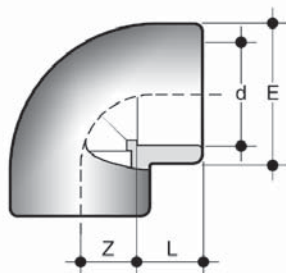

## Elbows 90° Plain

GLV

Size	PN	L	Z	E	gms	Code
1/2	15	17	11	27	15	02 115 102
3/4	15	20	14	33	30	02 115 103
1	15	23	17	41	45	02 115 104
*1 1/4	12	27	22	54	110	02 115 105
1 1/2	15	31	27	61	160	02 115 106
2	15	38	34	76	340	02 115 107
*2 1/2	12	44	41	90	427	33 115 312
3	15	51	48	108	768	02 115 109
4	15	63	58	131	972	02 115 110
5	15	153	76	173	2080	33 115 316
*6	12	90	90	195	3480	02 115 112
*8	12	116	170	257	8850	02 115 113
**10	9	286	146	307	13300	02 115 114
**12	9	340	175	365	20300	02 115 115

## Tees 90° Equal plain

TLV

Size	PN	L	Z	E	gms	Code
1/2	15	17	11	27	26	02 122 102
3/4	15	20	14	33	30	02 122 103
1	15	23	17	41	55	02 122 104
*1 1/4	12	26	22	50	90	02 122 105
1 1/2	15	31	27	61	257	02 122 106
2	15	38	34	76	495	02 122 107
*2 1/2	12	44	41	90	560	33 122 312
3	15	51	48	108	570	02 122 109
4	15	63	59	131	1260	02 122 110
5	15	76	77	174	4150	33 122 316
*6	12	90	90	195	4400	02 122 112
*8	12	116	116	257	10500	02 122 113
**10	9	159	150	306	18600	02 122 114
**12	9	176	175	361	27200	02 122 115