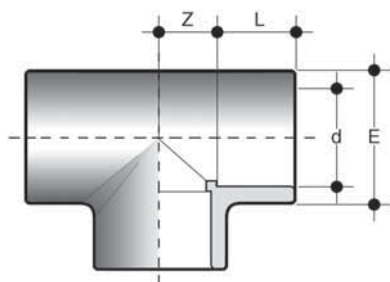

## Elbows 90° Plain

GLV

Size	PN	L	Z	E	gms	Code
1/2	15	17	11	27	15	02 115 102
3/4	15	20	14	33	30	02 115 103
1	15	23	17	41	45	02 115 104
*1 1/4	12	27	22	54	110	02 115 105
1 1/2	15	31	27	61	160	02 115 106
2	15	38	34	76	340	02 115 107
*2 1/2	12	44	41	90	427	33 115 312
3	15	51	48	108	768	02 115 109
4	15	63	58	131	972	02 115 110
5	15	153	76	173	2080	33 115 316
*6	12	90	90	195	3480	02 115 112
*8	12	116	170	257	8850	02 115 113
**10	9	286	146	307	13300	02 115 114
**12	9	340	175	365	20300	02 115 115

## Tees 90° Equal plain

TLV

Size	PN	L	Z	E	gms	Code
1/2	15	17	11	27	26	02 122 102
3/4	15	20	14	33	30	02 122 103
1	15	23	17	41	55	02 122 104
*1 1/4	12	26	22	50	90	02 122 105
1 1/2	15	31	27	61	257	02 122 106
2	15	38	34	76	495	02 122 107
*2 1/2	12	44	41	90	560	33 122 312
3	15	51	48	108	570	02 122 109
4	15	63	59	131	1260	02 122 110
5	15	76	77	174	4150	33 122 316
*6	12	90	90	195	4400	02 122 112
*8	12	116	116	257	10500	02 122 113
**10	9	159	150	306	18600	02 122 114
**12	9	176	175	361	27200	02 122 115