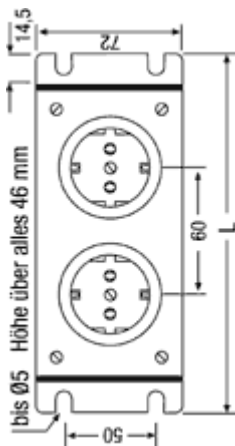

60 mm-wide strips

Cord 2.0 m, H05VV-F 3G1.5

with switch

without switch

72 mm strip width

90 °

rewireable

Execution and technical Data		Overall length	Order no. and Specify color necessarily	Computer Code
with 2-pole. Switches, illuminated	3X	283	5000 s / ws 3	05000.0S03.01.020
			5000 s / 3 sw	05000.0S03.02.020
	5X	403	5000 s / 3 si / sw	05000.0S03.09.020
			5000 s / sw 5	05000.0S05.02.020
			5000 S / 5 si / sw	05000.0S05.09.020
			5000 s / 6 ws	05000.0S06.01.020
6x	463	5000 s / 6 SW	05000.0S06.02.020	
		5000 s / 6 si / sw	05000.0S06.09.020	
		5000 s / ws 8	05000.0S08.01.020	
8 times	583	5000 s / 8 sw	05000.0S08.02.020	
		5000 s / 8 si / sw	05000.0S08.09.020	
		5000 s / ws 10	05000.0S10.01.020	
10X	703	5000 s / 10 sw	05000.0S10.02.020	
		5000 s / 10 si / sw	05000.0S10.09.020	
		5000 s / ws 12	05000.0S12.01.020	
12x	823	5000 s / 12 sw	05000.0S12.02.020	
		5000 s / 12 si / sw	05000.0S12.09.020	

72 mm strip width		30 °		rewireable	
Execution and techn. Data		Overall length	Order no. and Specify color necessarily	Computer Code	
with 2-pole. Switches,	3X	283	5003 s / ws 3	05003.0S03.01.020	
illuminated			5003 s / 3 sw	05003.0S03.02.020	
			5003 s / 3 si / sw	05003.0S03.09.020	
	5X	403	5003 s / ws 5	05003.0S05.01.020	
			5003 s / sw 5	05003.0S05.02.020	
			5003 S / 5 si / sw	05003.0S05.09.020	
	6x	463	5003 s / 6 ws	05003.0S06.01.020	
			5003 s / 6 SW	05003.0S06.02.020	
			5003 s / 6 si / sw	05003.0S06.09.020	
	8 times	583	5003 s / ws 8	05003.0S08.01.020	
			5003 s / 8 sw	05003.0S08.02.020	