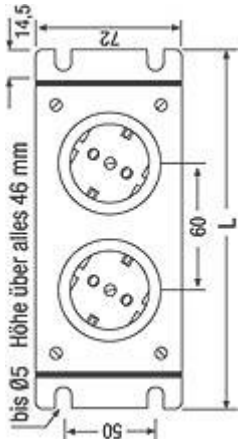

60 mm-wide strips

Cord 2.0 m, H05VV-F 3G1.5

with switch

without switch

72 mm strip width

90 °

rewireable

Execution and technical Data		Overall length	Order no. and Specify color necessarily	Computer Code
with 2-pole. Switches, illuminated	3X	283	5000 s / ws 3	05000.0S03.01.020
			5000 s / 3 sw	05000.0S03.02.020
	5X	403	5000 s / 3 si / sw	05000.0S03.09.020
			5000 s / sw 5	05000.0S05.02.020
			5000 S / 5 si / sw	05000.0S05.09.020
			5000 s / 6 ws	05000.0S06.01.020
6x	463	5000 s / 6 SW	05000.0S06.02.020	
		5000 s / 6 si / sw	05000.0S06.09.020	
		5000 s / ws 8	05000.0S08.01.020	
8 times	583	5000 s / 8 sw	05000.0S08.02.020	
		5000 s / 8 si / sw	05000.0S08.09.020	
		5000 s / ws 10	05000.0S10.01.020	
10X	703	5000 s / 10 sw	05000.0S10.02.020	
		5000 s / 10 si / sw	05000.0S10.09.020	
		5000 s / ws 12	05000.0S12.01.020	
12x	823	5000 s / 12 sw	05000.0S12.02.020	
		5000 s / 12 si / sw	05000.0S12.09.020	

72 mm strip width		30 °		rewireable	
Execution and techn. Data		Overall length	Order no. and Specify color necessarily	Computer Code	
with 2-pole. Switches,	3X	283	5003 s / ws 3	05003.0S03.01.020	
illuminated			5003 s / 3 sw	05003.0S03.02.020	
			5003 s / 3 si / sw	05003.0S03.09.020	
	5X	403	5003 s / ws 5	05003.0S05.01.020	
			5003 s / sw 5	05003.0S05.02.020	
			5003 S / 5 si / sw	05003.0S05.09.020	
	6x	463	5003 s / 6 ws	05003.0S06.01.020	
			5003 s / 6 SW	05003.0S06.02.020	
			5003 s / 6 si / sw	05003.0S06.09.020	
	8 times	583	5003 s / ws 8	05003.0S08.01.020	
			5003 s / 8 sw	05003.0S08.02.020	