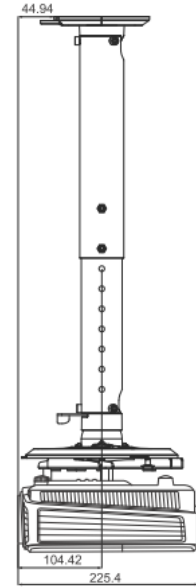

## Distance Chart

The screen aspect ratio is 4:3 and the projected picture is in a 4:3 aspect ratio

Screen size			Distance from screen (mm)			Vertical offset (mm)	
Diagonal		W (mm)	H (mm)	Min length (max. zoom)	Average		Max length (min. zoom)
Inch	mm						
30	762	610	457	920	1061	1201	34
40	1016	813	610	1227	1414	1601	46
50	1270	1016	762	1534	1768	2002	57
60	1524	1219	914	1841	2121	2402	69
80	2032	1626	1219	2455	2829	3202	91
100	2540	2032	1524	3068	3536	4003	114
120	3048	2438	1829	3682	4243	4804	137
150	3810	3048	2286	4602	5304	6005	171
200	5080	4064	3048	6137	7071	8006	229
250	6350	5080	3810	7671	8839	10008	286
300	7620	6096	4572	9205	10607	12009	343

## Ceiling mount Chart

Ceiling Mount screw: M4  
(Max L = 25 mm; Min L = 20 mm)

Unit: mm

## Dimension

Unit: mm