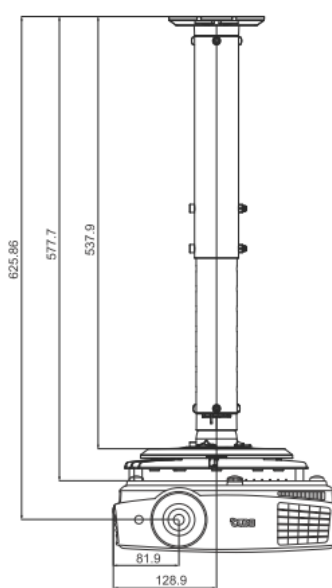

## Distance Chart

The screen aspect ratio is 4:3 and the projected picture is in a 4:3 aspect ratio

Screen size			Distance from screen (mm)			Vertical offset (mm)	
Diagonal		W (mm)	H (mm)	Min length (max. zoom)	Average		Max length (min. zoom)
Inch	mm						
30	762	610	457	920	1061	1201	34
40	1016	813	610	1227	1414	1601	46
50	1270	1016	762	1534	1768	2002	57
60	1524	1219	914	1841	2121	2402	69
80	2032	1626	1219	2455	2829	3202	91
100	2540	2032	1524	3068	3536	4003	114
120	3048	2438	1829	3682	4243	4804	137
150	3810	3048	2286	4602	5304	6005	171
200	5080	4064	3048	6137	7071	8006	229
250	6350	5080	3810	7671	8839	10008	286
300	7620	6096	4572	9205	10607	12009	343

## Ceiling mount Chart

Ceiling Mount screw: M4  
(Max L = 25 mm; Min L = 20 mm)

Unit: mm

## Dimension

Unit: mm