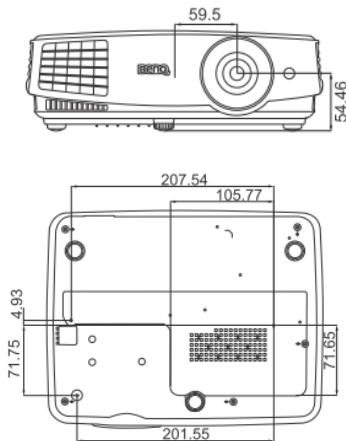

## Distance Chart

The screen aspect ratio is 4:3 and the projected picture is in a 4:3 aspect ratio

Screen size			Distance from screen (mm)			Vertical offset (mm)	
Diagonal		W (mm)	H (mm)	Min length (max. zoom)	Average		Max length (min. zoom)
Inch	mm						
30	762	610	457	920	1061	1201	34
40	1016	813	610	1227	1414	1601	46
50	1270	1016	762	1534	1768	2002	57
60	1524	1219	914	1841	2121	2402	69
80	2032	1626	1219	2455	2829	3202	91
100	2540	2032	1524	3068	3536	4003	114
120	3048	2438	1829	3682	4243	4804	137
150	3810	3048	2286	4602	5304	6005	171
200	5080	4064	3048	6137	7071	8006	229
250	6350	5080	3810	7671	8839	10008	286
300	7620	6096	4572	9205	10607	12009	343

## Ceiling mount Chart

Ceiling Mount screw: M4  
(Max L = 25 mm; Min L = 20 mm)

Unit: mm

## Dimension

Unit: mm