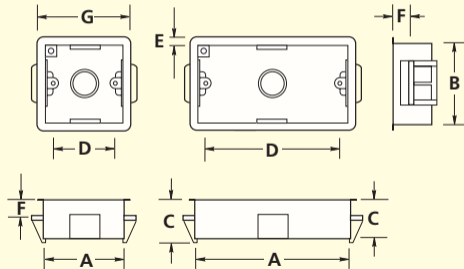

APPROXIMATE DIMENSIONS (mm)

APPLEBY DRY LINING BOXES

						min	max		
	A	B	C	D	E	F	F	G	LIST No
	73	73	36	60	6.7	6.35	15.0	83	SB619
	73	73	48	60	6.7	6.35	15.0	83	SB632
	133	73	36	130	6.7	6.35	15.0	143	SB629
	158	73	36	130	6.7	6.35	15.0	168	SB637
	133	73	48	155	6.7	6.35	15.0	143	SB631