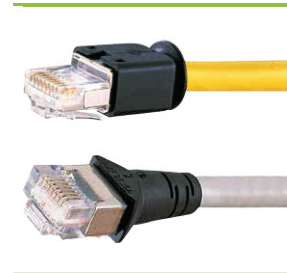

## Sondermodell PEW 12 für geschirmte modulare Steckverbinder

- für Steckverbinder namhafter Hersteller wie AMP, Hirose, Telegärtner, Yamaichi, Drahtex, Molex usw.
- Crimpeinsatz wird auf den entsprechenden Verbinder angepasst
- Konstruktiv ist die Zange so ausgelegt, dass Isolationscrimp, Abschirmcrimp, Zugentlastungscrimp und Kontaktschraubcrimp in einer Zange erfolgt
- Lieferung im handlichen Kunststoffkoffer

## Special PEW 12 model for shielded modular plug connectors

- For plugs by well-known companies such as AMP, Hirose, Telegärtner, Yamaichi, Drahtex, Molex etc.
- Die set is adjusted for the respective plug
- Performs insulation crimps, shielding crimps, tension-reliever crimps and contact crimps with one tool
- Supplied in convenient plastic case

patentiert  
patented

Art. No. 625 30851 31

Art. No.	Anwendungsbereich Range of applications				Steckertyp Plug type	Profil Profile
	Zange brüniert Tool burnished	Zange verchromt Tool chrome plated	Crimp- einsatz Die set	Kontakt- aufnahme Locator		
625 30850 31*	•		•	•	TM 11- Hirose	
<b>625 30851 31</b>	•		•	•	MP 8 - Telegärtner	
625 30852 31	•		•	•	OCS - Telegärtner	
625 30853 31	•		•	•	EMT - Tyco	
625 30854 31	•		•	•	Molex	
625 30855 31	•		•	•	Y-con - Yamaichi	