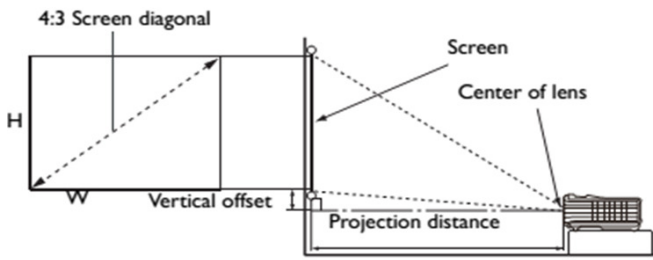

MS527 Digital Projector

Distance Chart

The screen aspect ratio is 4:3 and the projected picture is in a 4:3 aspect ratio

Screen size				Distance from screen (mm)			Vertical offset (mm)
Diagonal	W (mm)	H (mm)	Min length (max. zoom)	Average	Max length (min. zoom)		
Inch	mm						
30	762	610	457	1195	1253	1311	46
40	1016	813	610	1593	1670	1748	61
50	1270	1016	762	1991	2088	2184	76
60	1524	1219	914	2390	2505	2621	91
80	2032	1626	1219	3186	3341	3495	122
100	2540	2032	1524	3983	4176	4369	152
120	3048	2438	1829	4779	5011	5243	183
150	3810	3048	2286	5974	6264	6553	229
200	5080	4064	3048	7965	8352	8738	305
250	6350	5080	3810	9957	10439	10922	381
300	7620	6096	4572	11948	12527	13106	457