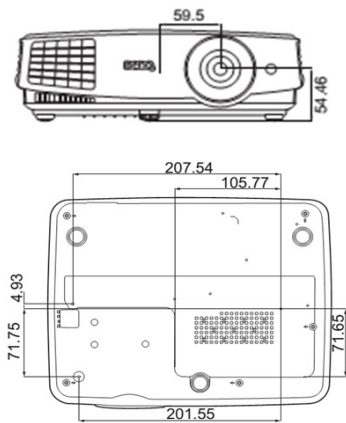

MS527 Digital Projector

Distance Chart

The screen aspect ratio is 4:3 and the projected picture is in a 4:3 aspect ratio

Screen size				Distance from screen (mm)			Vertical offset (mm)
Diagonal	W (mm)	H (mm)	Min length (max. zoom)	Average	Max length (min. zoom)		
Inch	mm						
30	762	610	457	1195	1253	1311	46
40	1016	813	610	1593	1670	1748	61
50	1270	1016	762	1991	2088	2184	76
60	1524	1219	914	2390	2505	2621	91
80	2032	1626	1219	3186	3341	3495	122
100	2540	2032	1524	3983	4176	4369	152
120	3048	2438	1829	4779	5011	5243	183
150	3810	3048	2286	5974	6264	6553	229
200	5080	4064	3048	7965	8352	8738	305
250	6350	5080	3810	9957	10439	10922	381
300	7620	6096	4572	11948	12527	13106	457

Wall mount/Ceiling mount Chart

Ceiling Mount screw: M4
(Max L = 25 mm; Min L = 20 mm)

Dimension