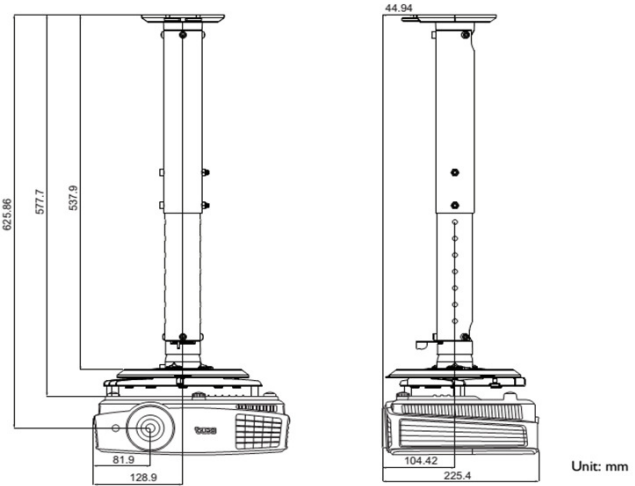

MS527 Digital Projector

Distance Chart

The screen aspect ratio is 4:3 and the projected picture is in a 4:3 aspect ratio

Screen size				Distance from screen (mm)			Vertical offset (mm)
Diagonal	W (mm)	H (mm)	Min length (max. zoom)	Average	Max length (min. zoom)		
Inch	mm						
30	762	610	457	1195	1253	1311	46
40	1016	813	610	1593	1670	1748	61
50	1270	1016	762	1991	2088	2184	76
60	1524	1219	914	2390	2505	2621	91
80	2032	1626	1219	3186	3341	3495	122
100	2540	2032	1524	3983	4176	4369	152
120	3048	2438	1829	4779	5011	5243	183
150	3810	3048	2286	5974	6264	6553	229
200	5080	4064	3048	7965	8352	8738	305
250	6350	5080	3810	9957	10439	10922	381
300	7620	6096	4572	11948	12527	13106	457

Wall mount/Ceiling mount Chart

Ceiling Mount screw: M4
(Max L = 25 mm; Min L = 20 mm)

Dimension