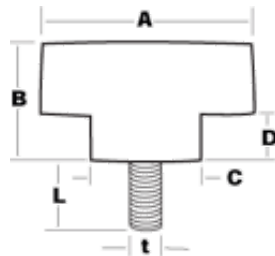

Distributor Login

Rep Login

ISO-9001 Certification

**Dimension Chart**

SHOW ENGLISH SIZES

**Description**

|                            |               |
|----------------------------|---------------|
| Knob Shape                 | Fluted Knob   |
| Knob Style                 | Lobe Knob     |
| Material                   | Thermoplastic |
| Insert                     | Steel Stud    |
| Insert or Stud Measurement | Metric        |

**Part-Family Table**

Click on the part number you choose for complete part description and prices

| <b>Part Number</b>           | <b>A</b> | <b>B</b> | <b>C</b> | <b>D</b> | <b>t</b> | <b>d2</b> |
|------------------------------|----------|----------|----------|----------|----------|-----------|
| <a href="#">05L-15S-M615</a> | 40       | 27       | 15       | 12       | M6       | 15        |
| <a href="#">05L-15S-M620</a> | 40       | 27       | 15       | 12       | M6       | 20        |
| <a href="#">05L-15S-M625</a> | 40       | 27       | 15       | 12       | M6       | 25        |
| <a href="#">05L-15S-M635</a> | 40       | 27       | 15       | 12       | M6       | 35        |
| <a href="#">05L-15S-M815</a> | 40       | 27       | 15       | 12       | M8       | 15        |
| <a href="#">05L-15S-M820</a> | 40       | 27       | 15       | 12       | M8       | 20        |
| <a href="#">05L-15S-M825</a> | 40       | 27       | 15       | 12       | M8       | 25        |
| <a href="#">05L-15S-M835</a> | 40       | 27       | 15       | 12       | M8       | 35        |
| <a href="#">05L-20S-M620</a> | 51       | 33       | 18       | 13       | M6       | 20        |
| <a href="#">05L-20S-M625</a> | 51       | 33       | 18       | 13       | M6       | 25        |