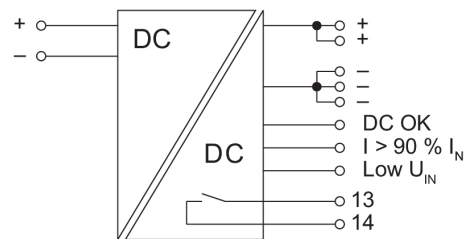

Switching symbol