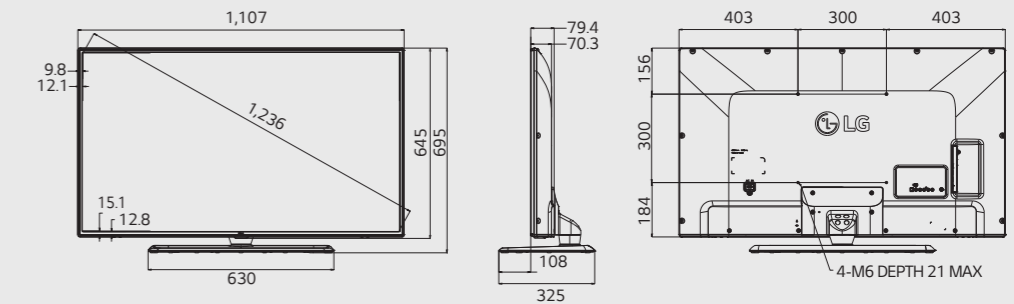

974 x 619 x 325

12.6kg

*Swivel

49"

1,107 x 695 x 325

15.4kg

*Swivel

Connectivity