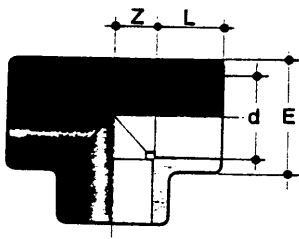

Farnell Order Code	7194584	Durapine Code	93 122 102
	7194596		93 122 103
	7194602		93 122 104
	7194614		93 122 105
	7194626		93 122 106
	7194638		93 122 107

TEE 90° EQUAL
sockets for solvent welding

d	L	Z	E	g
1/2	16.5	10.5	27.0	26
3/4	19.5	13.5	33.0	30
1	22.5	17.0	41.0	55
1 1/4 *	26.0	22.0	50.0	90
1 1/2	31.0	27.0	61.0	257
2	38.0	33.5	76.0	495