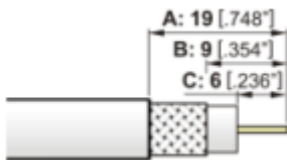

## CS-BNC-LCS

Koax-Kabel-Abisolier-Werkzeug für Kabelaussendurchmesser  $\geq 8.0$  mm zur Montage des Neutrik rearTWIST BNC NBLC75BSX14.

Abisoliermasse:

Zubehör

---

PT-BNC

CAS-BNC-T

CS-BNC-LCV