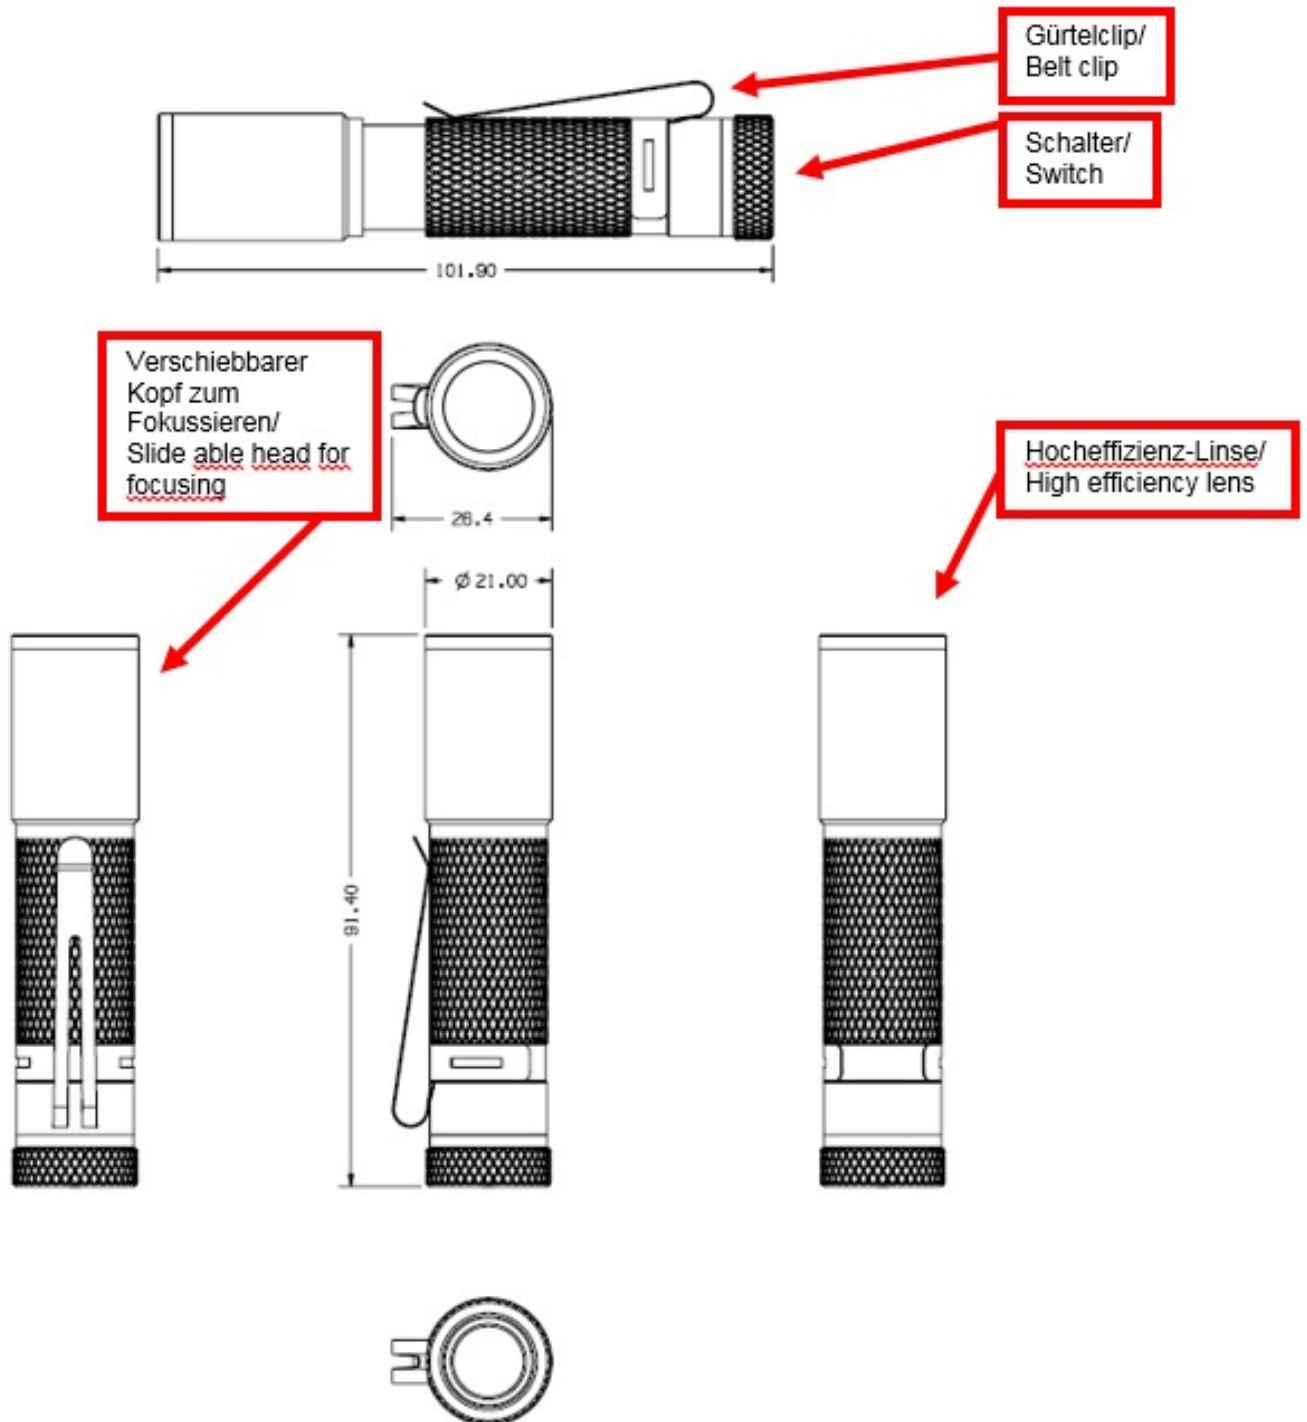

Template name: Light (Non-Rechargeable), Template version: V5

Leuchte / light

Technische Daten der Leuchte / technical data of the light:

Haupt-LED-Leuchtmittel:	Toshiba 3W LED (Fokussierbar)	Main LED illuminant:	Toshiba 3W LED (Focusable)
Schalterfunktion:	1. AN 2. Aus	Switch function:	1. ON 2. Off

Lichtstrom: [Lumen]	60lm	Luminous flux (light output): [Lumen]	60lm
Leuchtdauer:	ca. 2h 30min	Run time:	approx. 2h 30min
Leuchtweite:	75m	Beam distance:	75m
Maximale Lichtstärke: [Candela]	1250cd	Peak beam / luminous intensity: [Candela]	1250cd
Maximale Beleuchtungsstärke: [Lux]	1250lx (Abstand:1m)	Peak beam illuminance: [Lux]	1250lx (Distance:1m)
Risikogruppe (EN 62471; Bewertet nach DIN IEC/TR 62778 Anhang C.2)	2	Risk group (EN 62471; Assessed with TR 62778 Annex C.2)	2