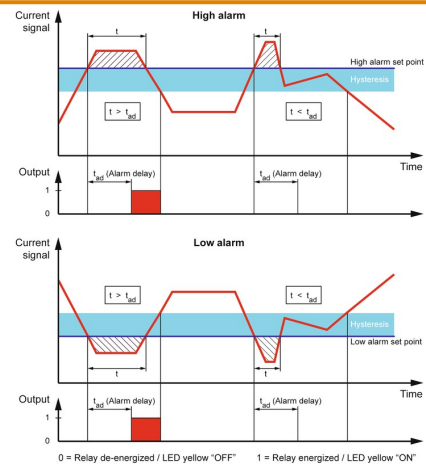

Weidmüller Interface GmbH & Co. KG
Klingenbergstraße 16
D-32758 Detmold
Germany
Fon: +49 5231 1429-0
Fax: +49 5231 14292083
www.weidmueller.com

Drawings

Dimensioned drawing

dimensions

DIP switch S1		DIP switch S2	
Current input range	1 2 3 4 5 6 7 8	Output range	1 2 3 4 5 6 7 8
0...5 A	<input type="checkbox"/>	0...10 V	<input type="checkbox"/>
0...10 A 1)	<input checked="" type="checkbox"/>	2...10 V	<input type="checkbox"/>
0...20 A	<input type="checkbox"/>	0...5 V	<input type="checkbox"/>
0...25 A 2)	<input checked="" type="checkbox"/>	1...5 V	<input type="checkbox"/>
0...30 A	<input type="checkbox"/>	-5...+5 V	<input type="checkbox"/>
0...40 A	<input type="checkbox"/>	-10...+10 V	<input type="checkbox"/>
0...50 A	<input type="checkbox"/>	0...20 mA	<input type="checkbox"/>
0...60 A 3)	<input checked="" type="checkbox"/>	-20...+20 mA	<input type="checkbox"/>
Measuring method	1 2 3 4 5 6 7 8	Alarm relay action	1 2 3 4 5 6 7 8
True RMS	<input type="checkbox"/>	Energized	<input type="checkbox"/>
Arithmetic average	<input checked="" type="checkbox"/>	De-energized	<input checked="" type="checkbox"/>
Alarm delay time	1 2 3 4 5 6 7 8	Alarm hysteresis	1 2 3 4 5 6 7 8
0 s	<input type="checkbox"/>	5 %	<input type="checkbox"/>
2 s	<input type="checkbox"/>	10 %	<input checked="" type="checkbox"/>
5 s	<input type="checkbox"/>		
10 s	<input checked="" type="checkbox"/>		
Measuring range monitoring	1 2 3 4 5 6 7 8	Alarm type	1 2 3 4 5 6 7 8
Yes	<input type="checkbox"/>	High alarm	<input type="checkbox"/>
No	<input checked="" type="checkbox"/>	Low alarm	<input checked="" type="checkbox"/>
Output error action	1 2 3 4 5 6 7 8		
Upscale	<input type="checkbox"/>		
Downscale	<input checked="" type="checkbox"/>		
Transfer function	1 2 3 4 5 6 7 8		
Normal	<input type="checkbox"/>		
Inverse	<input checked="" type="checkbox"/>		