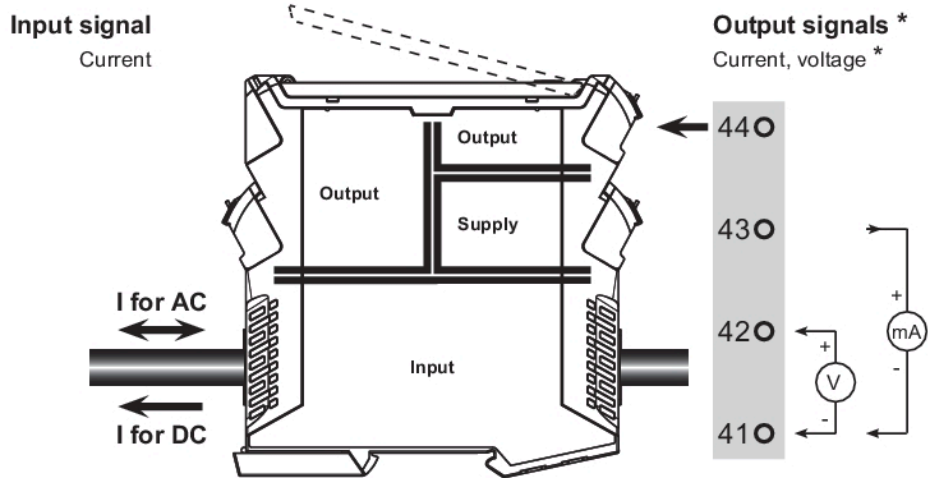

ACT20P
ACT20P-CMT-30-AO-RC-S

Weidmüller Interface GmbH & Co. KG
Klingenbergstraße 16
D-32758 Detmold
Germany
Fon: +49 5231 1429-0
Fax: +49 5231 14292083
www.weidmueller.com

Drawings