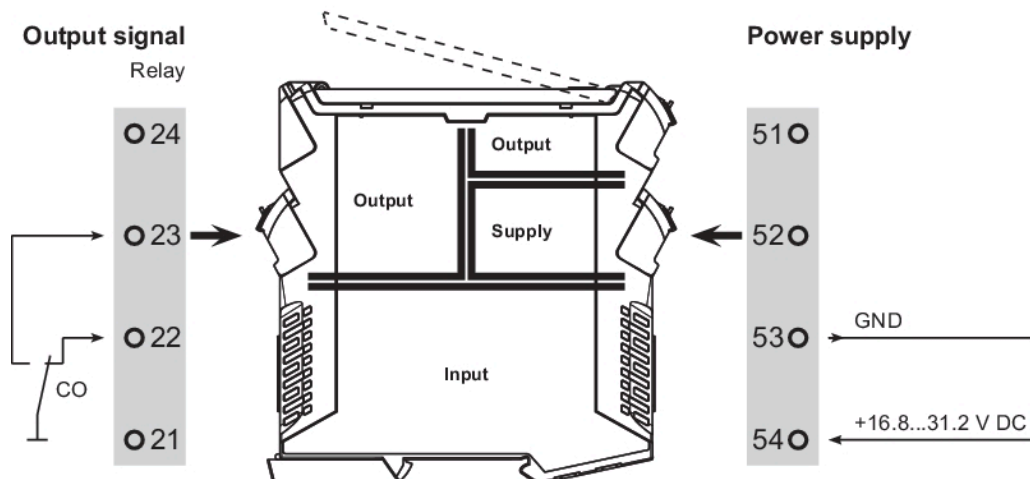

ACT20P
ACT20P-CMT-30-AO-RC-S

Weidmüller Interface GmbH & Co. KG
Klingenbergstraße 16
D-32758 Detmold
Germany
Fon: +49 5231 1429-0
Fax: +49 5231 14292083
www.weidmueller.com

Drawings