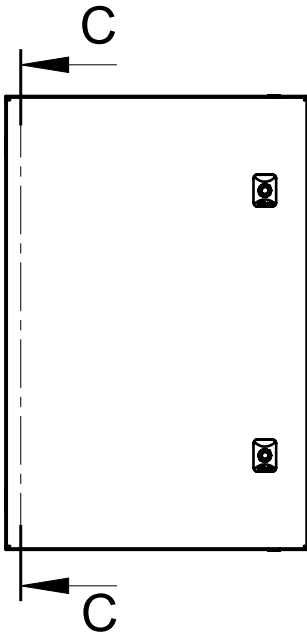

**User Manual**  
**Wall-Mount Enclosures M- type (Single & Double Door)**  
**GL66**

1 (1x)

2 (4x)

3 (4x)

4 (4x)

5 (1x)

6 (5x)

7

(12x)

(20x)

(24x)

9

10 (5x)

11 (5x)

M...P...GE

B-B

min 12mm ÷ max 25mm

10.5Nm  
93 in-lbs

CMFK  
CMFKSS  
CMTGFT  
GTBMTBKT

C-C

CMFK  
CMFKSS  
CMTGFT  
GTBMTBKT

22.5Nm  
200 in-lbs

CMFK  
CMFKSS  
CMTGFT  
GTBMTBKT

D-D