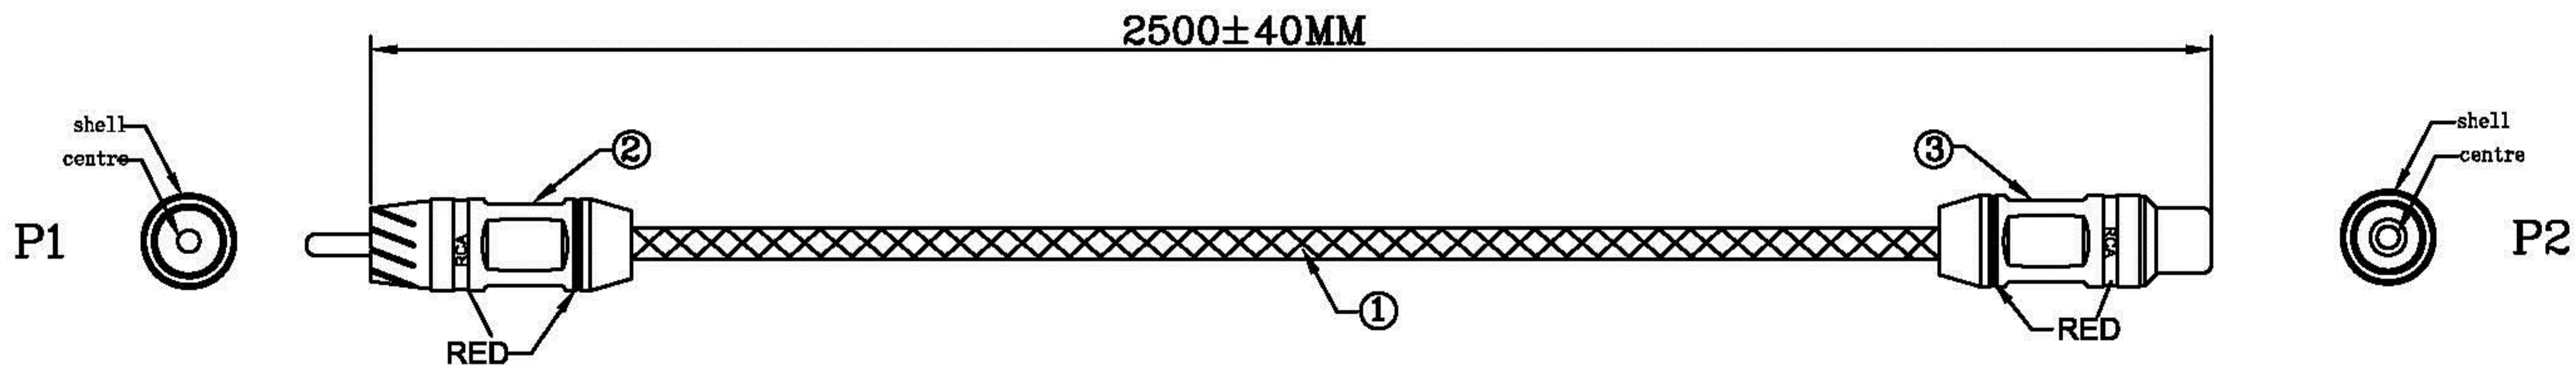

Datenblatt - Fiche technique - Data sheet

**11.09.4234**

ROLINE GOLD Cinch-Verlängerungskabel simplex Stecker / Buchse, rot, 2,5m

ROLINE GOLD Câble prolongateur RCA simplex M / F, rouge, 2,5m

ROLINE GOLD Cinch Cable, simplex M - F, red, 2.5 m

REV.	TOLERANCE		DESCRIPTION	DATE
⌀	INCHES	M/M	<b>Rotronic Co., Ltd.</b>	
.X	.015	.30		
.XX	.010	.10		
.XXX	.005	.05		
			ROLINE Gold Cinch Ext. Cab.,RCA M-F,2.5m,red	
DRAWN BY		joe	CUSTOMER :	
CHECK BY			CUSTOMER P/N : 11.09.4234	
APPD BY			SCALE	NONE
			UNIT	MM
			DATE	2012.10.08