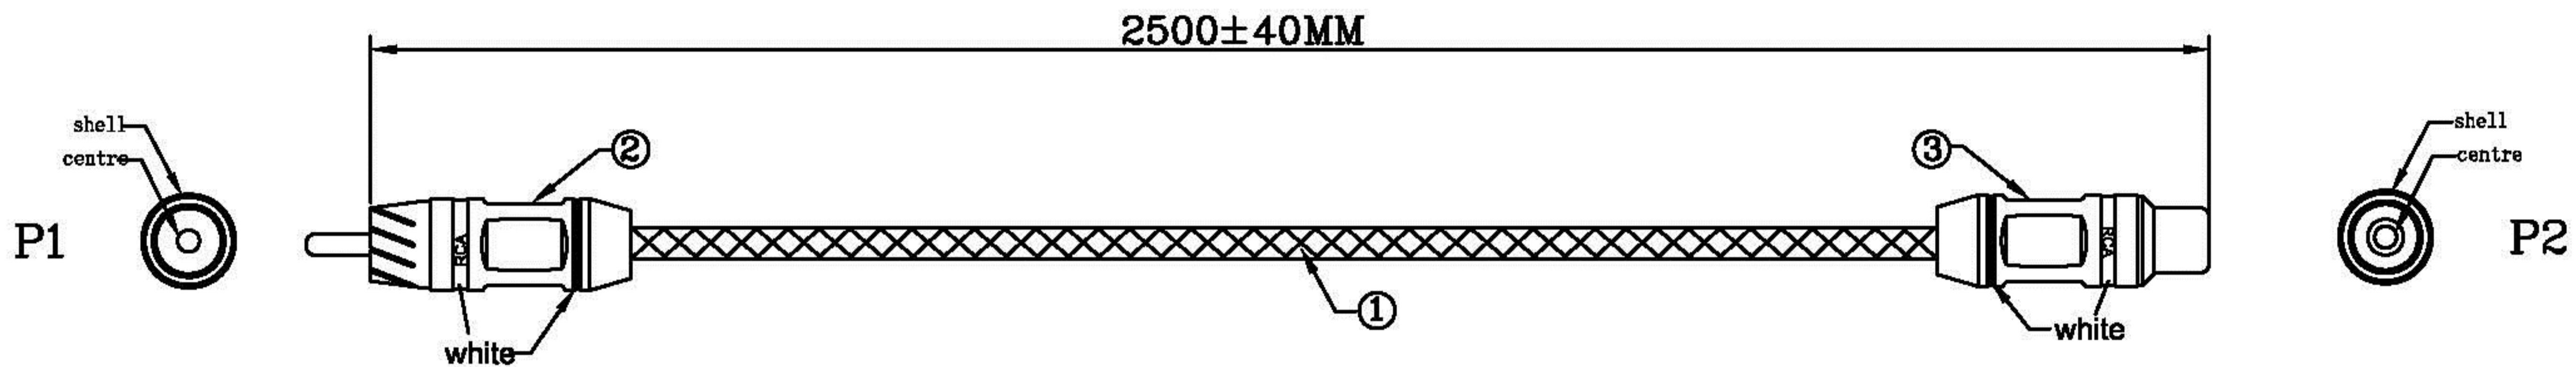

Datenblatt - Fiche technique - Data sheet

11.09.4235

ROLINE GOLD Cinch-Verlängerungskabel simplex Stecker / Buchse, weiss,
2,5m

ROLINE GOLD Câble prolongateur RCA simplex M / F, blanc, 2,5m

ROLINE GOLD Cinch Cable, simplex M - F, white, 2.5 m

NO	DESCRIPTION	Q'TY	UNIT
3	RCA F copper shell (plated 24K gold) M INSULATION:WHITE with white rubber ring	1	set
2	RCA M copper shell (plated 24K gold) M INSULATION:WHITE with white rubber ring	1	set
1	RG59U 26AWG(1/0.40CCS)+AB(16/4/0.10BC) OD:5.0mm black + black/gold nylon	L	M