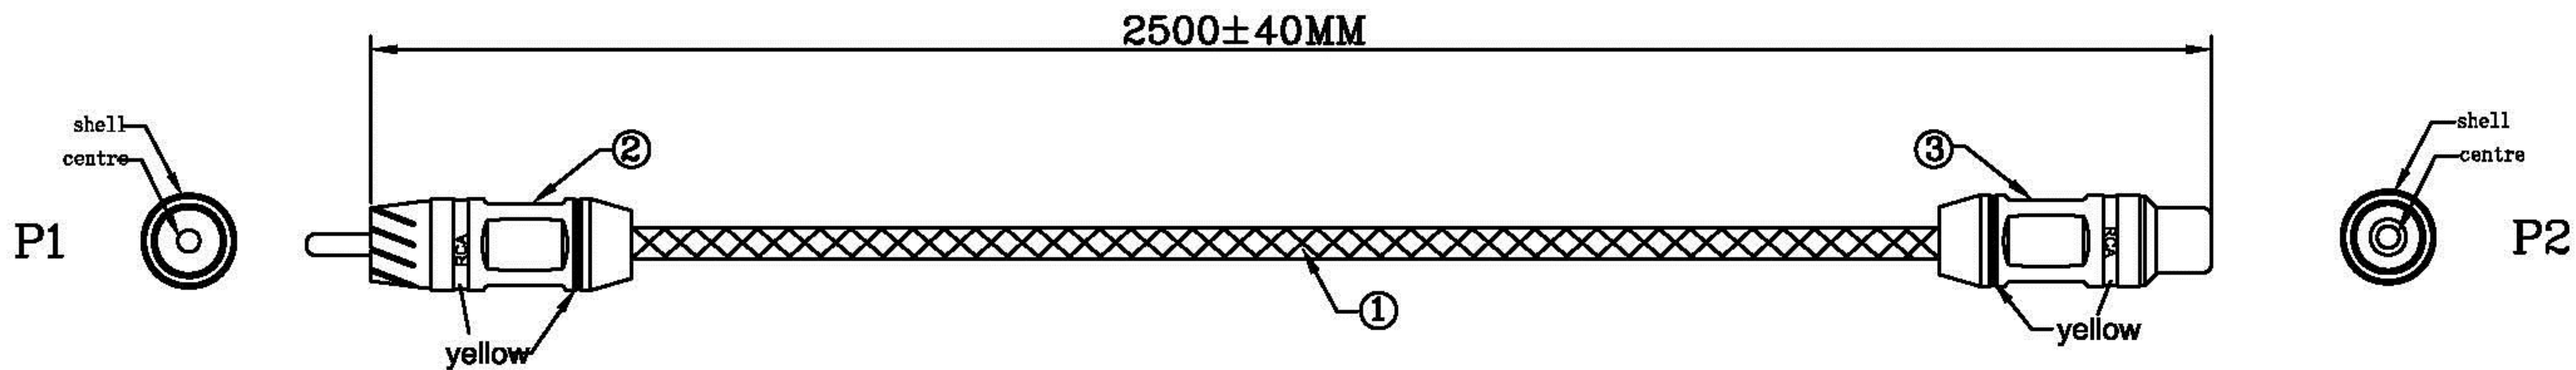

Datenblatt - Fiche technique - Data sheet

11.09.4236

ROLINE GOLD Cinch-Verlängerungskabel simplex Stecker / Buchse, gelb, 2,5m

ROLINE GOLD Câble prolongateur RCA simplex M / F, jaune, 2,5m

ROLINE GOLD Cinch Cable, simplex M - F, yellow, 2.5 m

3	RCA F copper shell (plated 24K gold) M INSULATION:WHITE with yellow rubber ring	1	set
2	RCA M copper shell (plated 24K gold) M INSULATION:WHITE with yellow rubber ring	1	set
1	RG59U 26AWG(1/0.40CCS)+AB(16/4/0.10BC) OD:5.0mm black + black/gold nylon	L	M
NO	DESCRIPTION	Q'TY	UNIT