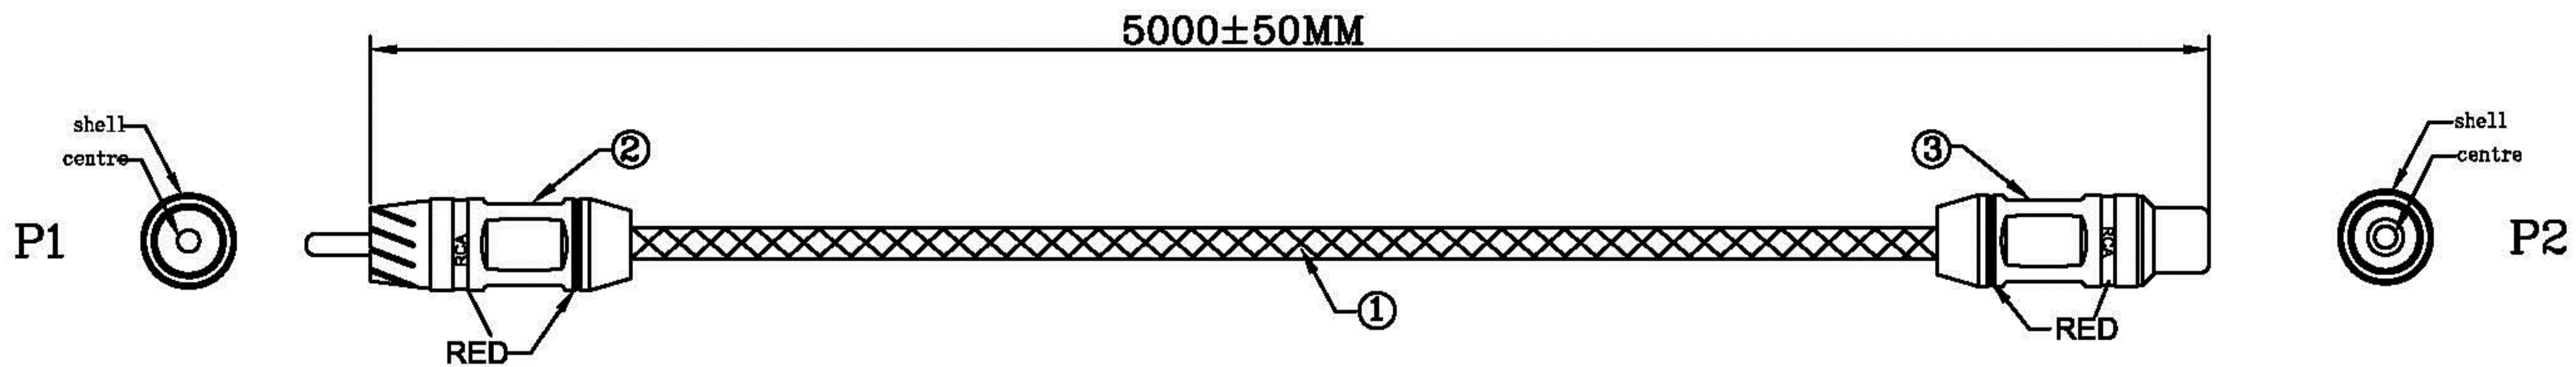

Datenblatt - Fiche technique - Data sheet

11.09.4254

ROLINE GOLD Cinch-Verlängerungskabel simplex Stecker / Buchse, rot, 5,0m

ROLINE GOLD Câble prolongateur RCA simplex M / F, rouge, 5,0m

ROLINE GOLD Cinch Cable, simplex M - F, red, 5.0m

3	RCA F copper shell (plated 24K gold) M INSULATION:WHITE with RED rubber ring	1	set
2	RCA M copper shell (plated 24K gold) M INSULATION:WHITE with RED rubber ring	1	set
1	RG59U 26AWG(1/0.40CCS)+AB(16/4/0.10BC) OD:5.0mm black + black/gold nylon	L	M
NO	DESCRIPTION	Q'TY	UNIT