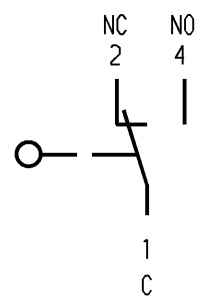

Flachstecker DIN 46 244-A2.8-0.5
(EN 61058 / EN 61210)

Aufschrift

Ⓜ
1050 μ
5/250~ 
50E3 T100
5A 125-250V AC 1/10HP
R 56 
Herstelljahr/-woche
nach DIN EN 60062

Wechsler 1-polig

Schalt-Betätigungskraft ≤ 1.50 N
Rückschaltkraft ≥ 0.50 N
Differenzweg ≤ 0.20 mm

Schutzvermerk nach DIN 34 beachten COPYRIGHT RESERVED

Allgemeintoleranzen/UNTOLERANCED DIMENSIONS				PROJECTION		Pause COPY		Blatt von SHEET OF		Zeichn./DRAWING NO.	
Für Längen und Radien FOR LENGTHS AND RADII.		Abmaße in mm für Nennmaßbereich in mm ALL DIMENSIONS ARE IN MILLIMETRES					Original Maßstab DIN SCALE 2:1		5 1050.1202		
		bis/UP TO 6	über/OVER 6 bis/UP TO 30	über/OVER 30							
±		0.2	0.3			0 10 20 30 mm					
d				i		gez./DRAWN BY 16.10.91 Ble		Schnappschalter			
c				h		Ersatz für/REPLACEMENT OF					
b	29551	21.06.00	pfu	g				MARQUARDT Marquardt GmbH, D-78604 Riethim-Weilheim			
a	22621	19.01.94	mk	f							
				e							
Ausg. ISSUE	Änderung REVISION	gez. DRAWN BY		Ausg. ISSUE	Änderung REVISION	gez. DRAWN BY					