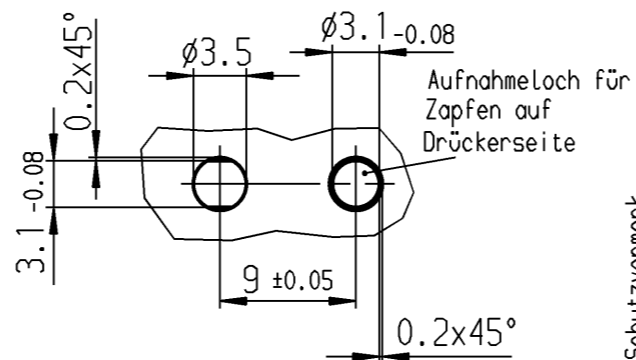

Aufschrift

Ⓜ
1056

Schalt-Betätigungskraft ≤1.3 N
 Differenzweg ≤0.4 mm
 Rückschaltpkraft ≥0.5 N

Bild I

Fehlende Angaben siehe Bild I

Empfohlenes Lochbild zur Fixierung

Schutzvermerk nach DIN 34 beachten
 COPYRIGHT RESERVED

Bild II

Wechsler
1-polig

Au - Au

II

1056.0352

Au - Au

I

1056.0351

Schaltart

Kontaktpaarung

Bild

Erzeugnisnummer

ALLgemeintoleranzen/UNTOLERANCED DIMENSIONS			
Für Längen und Radien FOR LENGTHS AND RADII.	Abmaße in mm für Nennmaßbereich in mm ALL DIMENSIONS ARE IN MILLIMETRES		
	bis/UP TO	über/OVER	über/OVER
	6	6 bis/UP TO 30	30
±	0.1		

Pause COPY

Blatt SHEET

Original DIN A3 Maßstab SCALE 2:1
 0 10 20 30 mm

Zeichn./DRAWING NO.

S 1056.0351

Schnappschalter

gez./DRAWN BY 10.01.95 gr
 gepr./CHECKED BY

Ersatz für/REPLACEMENT OF