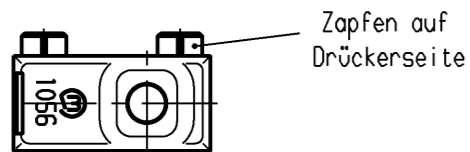

Aufschrift

Ⓜ
1056

Schalt-Betätigungskraft ≤1.3 N
 Differenzweg ≤0.4 mm
 Rückschaltpkraft ≥0.5 N

Bild I

Fehlende Angaben siehe Bild I

Empfohlenes Lochbild zur Fixierung

Schutzvermerk nach DIN 34 beachten
 COPYRIGHT RESERVED