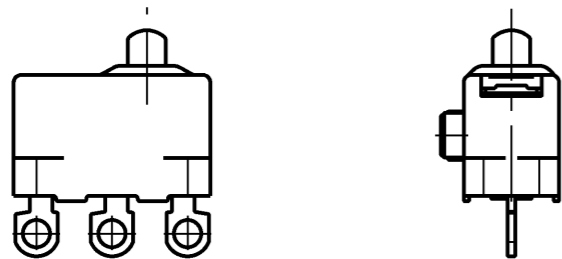

Aufschrift

Ⓜ
1056

Schalt-Betätigungskraft ≤1.3 N
 Differenzweg ≤0.4 mm
 Rückschaltpkraft ≥0.5 N

Bild I

Fehlende Angaben siehe Bild I

Empfohlenes Lochbild zur Fixierung

Schutzvermerk nach DIN 34 beachten
 COPYRIGHT RESERVED

Bild II

Wechsler
1-polig

Au - Au

II

1056.0352

Au - Au

I

1056.0351

Schaltart

Kontaktpaarung

Bild

Erzeugnisnummer

ALLgemeintoleranzen/UNTOLERANCED DIMENSIONS			
Für Längen und Radien FOR LENGTHS AND RADII.	Abmaße in mm für Nennmaßbereich in mm ALL DIMENSIONS ARE IN MILLIMETRES		
	bis/UP TO	über/OVER	über/OVER
	6	6 bis/UP TO 30	30
±	0.1		