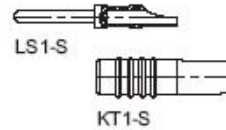

SLS1-S

MA 144

Starrer Ø 1 mm-Stecker für die Selbstmontage von Messleitungen. Lötanschluss.

Ø 1 mm rigid plug for self-assembly of test leads. Solder connection.

Fiche rigide Ø 1 mm, destinée à la confection de cordons de mesure. Raccord à souder.

Typ Type Type	Best.-Nr. Order No. N° de Cde	Bemessungsspannung / -strom Rated voltage / current Tension / intensité assignée	Einzelteile: Knüpfülle / Stecker Component parts: Insulator / Plug Pièces détachées : Capuchon isolant / Fiche	*Farben *Colours *Couleurs
---------------------	-------------------------------------	--	--	----------------------------------

SLS1-S	22.2602-*	30 V _{AC} ~ 60 V _{DC} / max. 6 A	KT1-S, 22.2070-* / LS1-S, 22.1007	<div style="display: flex; align-items: center;"> <div style="border: 1px solid black; padding: 2px; margin-right: 10px;">Au</div> <div style="display: flex; flex-wrap: wrap; gap: 5px;"> <div style="background-color: black; color: white; padding: 2px;">21</div> <div style="background-color: red; color: white; padding: 2px;">22</div> <div style="background-color: blue; color: white; padding: 2px;">23</div> <div style="background-color: yellow; color: black; padding: 2px;">24</div> <div style="background-color: green; color: white; padding: 2px;">25</div> <div style="background-color: purple; color: white; padding: 2px;">26</div> <div style="background-color: orange; color: white; padding: 2px;">27</div> <div style="background-color: grey; color: white; padding: 2px;">28</div> <div style="background-color: lightgrey; color: black; padding: 2px;">29</div> </div> </div>
--------	-----------	--	-----------------------------------	--