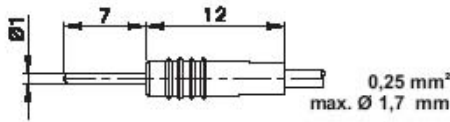

SLS1-S

MA 144

Starrer Ø 1 mm-Stecker für die Selbstmontage von Messleitungen. Lötanschluss.

Ø 1 mm rigid plug for self-assembly of test leads. Solder connection.

Fiche rigide Ø 1 mm, destinée à la confection de cordons de mesure. Raccord à souder.

Typ Type Type	Best.-Nr. Order No. N° de Cde	Bemessungsspannung / -strom Rated voltage / current Tension / intensité assignée	Einzelteile: Knüpfülle / Stecker Component parts: Insulator / Plug Pièces détachées : Capuchon isolant / Fiche	*Farben *Colours *Couleurs
---------------------	-------------------------------------	--	--	----------------------------------

SLS1-S	22.2602-*	30 V _{AC} ~ 60 V _{DC} / max. 6 A	KT1-S, 22.2070-* / LS1-S, 22.1007	<div style="display: flex; align-items: center;"> <div style="border: 1px solid black; padding: 2px; margin-right: 10px;">Au</div> <div style="display: flex; flex-wrap: wrap; gap: 5px;"> <div style="background-color: black; color: white; padding: 2px;">21</div> <div style="background-color: red; color: white; padding: 2px;">22</div> <div style="background-color: blue; color: white; padding: 2px;">23</div> <div style="background-color: yellow; color: black; padding: 2px;">24</div> <div style="background-color: green; color: white; padding: 2px;">25</div> <div style="background-color: purple; color: white; padding: 2px;">26</div> <div style="background-color: orange; color: white; padding: 2px;">27</div> <div style="background-color: grey; color: white; padding: 2px;">28</div> <div style="background-color: lightgrey; color: black; padding: 2px;">29</div> </div> </div>
--------	-----------	--	-----------------------------------	--