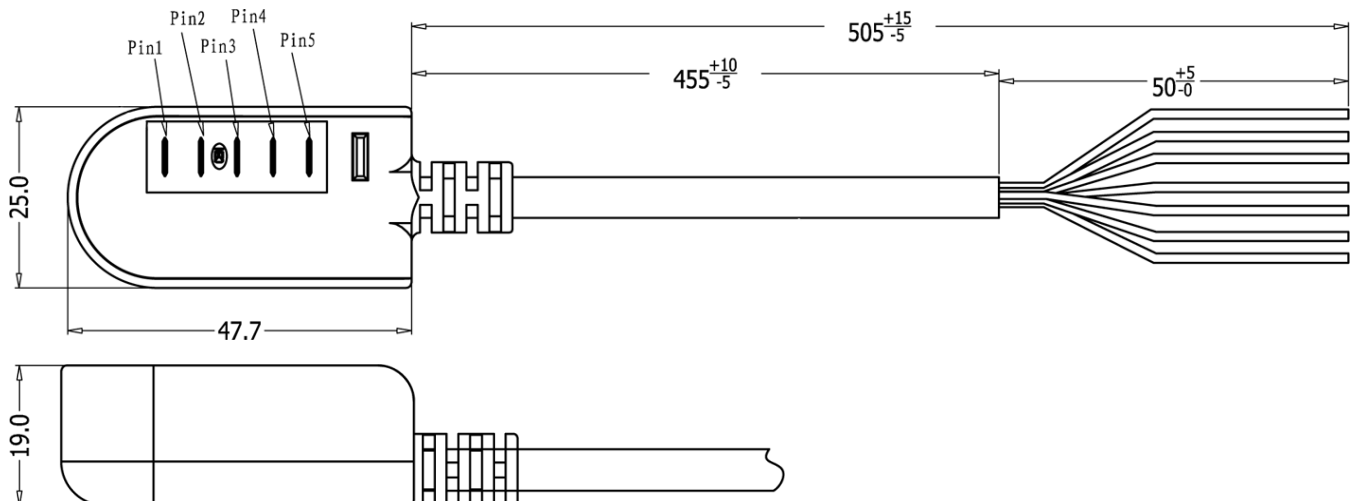

## SMBus Battery Cable

### Specification

Connector Pin N°	Wire Color	Wire Gauge	Signal Name
1	Black	AWG22	Bat -
2	Black	AWG22	
3	Brown	AWG24	SMBus-T
4	Green	AWG24	SMBus-D
5	White	AWG24	SMBus-C
	Red	AWG22	Bat +
	Red	AWG22	

Germany/Headquarters	USA	Hong Kong	China
RRC power solutions GmbH Technologiepark 1 D-66424 Homburg / Saar	RRC power solutions Inc. 18340 Yorba Linda Blvd., Suite 107-437 Yorba Linda, CA 92886-4104	RRC power solutions Ltd. S-V,6/F, Valiant Industrial Centre 2-12 Au Pui Wan Street Fo Tan, N.T., Hong Kong	RRC power solutions Ltd. Room 520, Yuanlin Building, Aiguo Road No. 3066, Luohu District, Shenzhen 518021
Tel.: +49 6841 98090 Fax: +49 6841 9809280 Email: sales@rrc-ps.de Web: www.rrc-ps.de	Tel.: +1 714 777 3604 Fax: +1 714 777 3658 Email: usa@rrc-ps.com Web: www.rrc-ps.com	Tel.: +852 2376 0106 Fax: +852 2375 0107 Email: hkrrc@rrc-ps.cn Web: www.rrc-ps.com	Tel.: +86 755 8374 1908 Fax: +86 755 8374 1861 Email: hkrrc@rrc-ps.cn Web: www.rrc-ps.com