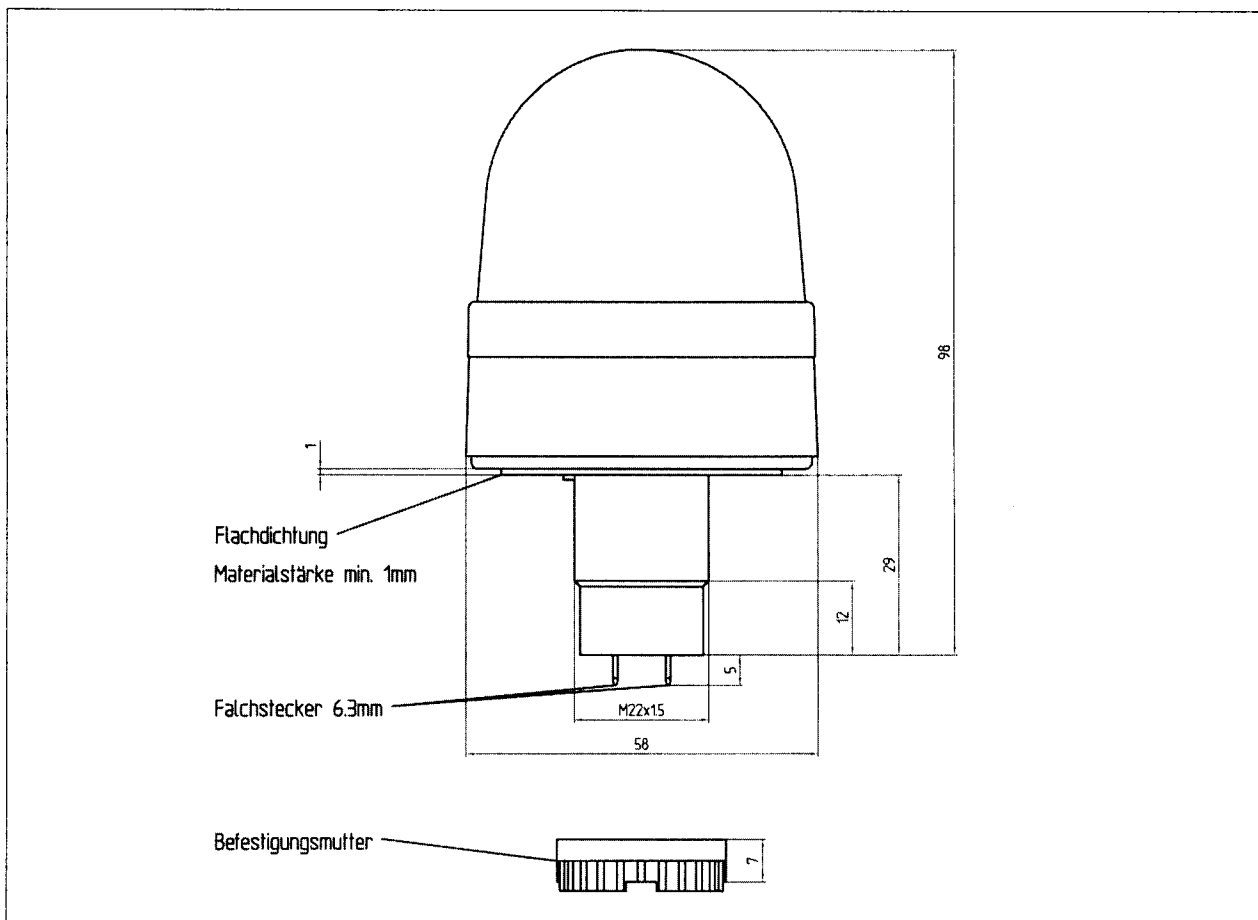

Dauerleuchte LED 207

(vorläufiges techn. Datenblatt)

WERMA Signaltechnik
GmbH + Co.
Dürbheimer Straße 15
78604 Rietheim-Weilheim
Telefon 07424 / 9557-0
Telefax 07424 / 9557-44

Elektrische Daten:

Betriebsspannung: Unenn = siehe Bestelldaten
Einschaltstrom: < 0,5A bei 24V
Stromaufnahme:
207 #00 75 LED-Dauerleuchte (<45mA AC/DC)
207 #00 67 LED-Dauerleuchte (<25mA AC)
207 #00 68 LED-Dauerleuchte (<25mA AC)

Bestell-Nr.:

207 #00 75 LED-Dauerleuchte 24V AC/DC
207 #00 67 LED-Dauerleuchte 115V AC
207 #00 68 LED-Dauerleuchte 230V AC

1 = rot 2 = grün 3 = gelb 4 = klar 5 = blau

Mechanische Daten:

Material:
• Kalotte: PC
• Adapterring: PC/ schwarz
• Sockel: PA6.6 GF, schwarz

Sonstige Angaben:

Masse: ca. 56g
Temperatur: ta -20°C bis +50°C
Schutzart: IP65 im montierten Zustand
Anschluss: Flachstecker 6,3mm
Befestigung: Zentralbefestigung für Bohrung
Ø22,5 mit Verdrehsicherung

Vorschriften: Die zutreffenden EG-Richtlinien werden erfüllt.

Alle Angaben beziehen sich auf Unenn und Raumtemperatur!

	Erstellt	geprüft	freigegeben	Datenblatt-Nr.
Name	E. Degen	<i>Ruol</i>	<i>Ill</i>	000 207 500
Datum	18.01.2002	<i>18.01.02</i>	<i>18.1.2002</i>	Blatt 1 v. 1