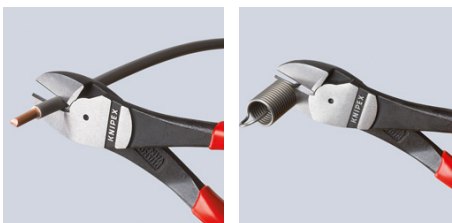

74 02 140

Voimasivuleikkuri

- Kovaan ja jatkuvaan käyttöön
- Hyvä leikkausteho, vaatii käyttäjältä vain vähän voimankäyttöä optimaalisenleikkauksen ja välityssuhteen ansiosta
- Tarkkuuserät lisäinduktiokarkaistut, (terien kovuus n. 64 HRC) kaikille lankatyypeille, myös pianolangalle
- Kromivanadium-suurtehoteräs, taattu, moniportaisesti öljykarkaistu

20 % voimansäästö

verrattuna samanpituisiin tavanomaisiin sivuleikkureihin

taotuilla nivelakseleilla

Tuotenro	74 02 140
EAN	4003773042419
Pihdit	fosfatoitu mustaksi
Pää	kiillotettu
Kahvat	monikomponentti kahvakuorilla
Muoto	0
Puolikovan langan leikkausarvot (halkaisija) Ø mm	3,1
Kovan langan leikkausarvot (halkaisija) Ø mm	2,0
Pianolangan leikkausarvot (halkaisija) Ø mm	1,5
Pituus mm	140
Paino netto g	157