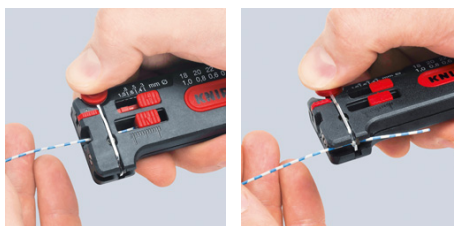

12 80 100 SB

Mini-pelacables

- Pelado preciso debido al ajuste de la herramienta al diámetro del conductor
- Incluye cortacables
- Tope longitudinal ajustable entre 4 - 15 mm
- Con mecanismo de retención
- Carcasa: plástico, resistente a los golpes
- Para conductores finos de cobre Ø 0,3 a 1,0 mm

Núm. de artículo	12 80 100 SB
EAN	4003773043119
Valores de pelado (diámetro) Ø mm	0,30 - 1,0
AWG	28 - 18
Longitud mm	100
Peso neto g	34

Reservado el derecho a realizar modificaciones técnicas. Salvo error u omisión.