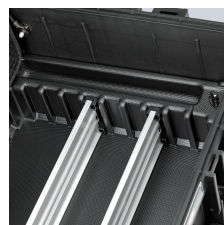

00 21 37

Gereedschapskoffer "Robust34" Elektro 63-delig met geïntegreerde rollen en telescoopgreep

- Voor vliegtuigen geschikte koffer uit slagvaste polypropyleen
- Stof- en waterdicht
- Automatische drukaanpassingsventiel
- Temperatuurstabiel van - 30°C tot + 80°C
- Mogelijkheid voor hangslot
- Documentenvak; gereedschapsborden met 54 uit te rusten gereedschapstassen en 94 gereedschapslussen
- Afsluitbare bodemschaal individueel te verdelen door aluminium scheidingsysteem
- Ergonomische tweecomponenten-greep
- Met twee soepel lopende wielen
- Met telescoopgreep
- Volume: 45 l
- Belastbaarheid tot 35 kg

Aluminium scheidingsdelen voor de individuele indeling van de bodemschaal

Met documentenvak

Onder voorbehoud van technische wijzigingen en vergissingen

Leveromvang 00 21 37 (21)

Artikel-nr.			Aantal	Maat	
00 11 01	Knipex	KNIPEX TwinKey®, voor alle standaard schakelkasten en afsluitsystemen	1		
08 26 145	Knipex	Spitse kombitang	1		⚠ 1000 V ⚡
12 42 195	Knipex	KNIPEX MultiStrip 10, automatische afstriptang	1		⚡
13 86 200	Knipex	Elektro installatietang	1		⚠ 1000 V ⚡
16 95 01 SB	Knipex	KNIPEX ErgoStrip®, Universeel ontmantelingsgereedschap	1		⚡
26 26 200	Knipex	Platspitse tang met zijsnijder, (telefoontang)	1	200 mm	⚠ 1000 V ⚡ 40°
70 06 160	Knipex	Zijsnijtang	1	160 mm	⚠ 1000 V ⚡
74 06 200	Knipex	Kracht-zijsnijtang	1	200 mm	⚠ 1000 V ⚡
86 03 180	Knipex	Sleuteltang, tang en schroef sleutel in één gereedschap	1	180 mm	
87 01 180	Knipex	KNIPEX Cobra®, Hightech-waterpomptang	1	180 mm	
97 53 04	Knipex	Zelfinstellende krimptang voor adereindhulzen, met zij-invoering	1		⚡
98 52	Knipex	Kabelmes	1	185 mm	⚠ 1000 V ⚡
98 25 01 SL	Knipex	Schroevendraaier (Slim) voor kruiskopschroeven, Pozidriv®	1	PZ1	⚠ 1000 V ⚡
98 20 35 SL	Knipex	Schroevendraaier (Slim) voor sleufschroeven	1	3,5 x 100 mm	⚠ 1000 V ⚡
3003010119	Picard	Bankhamer	1	300 g	