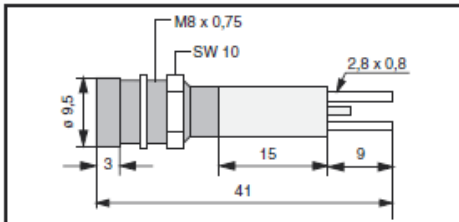

WORLDWIDE

CML INNOVATIVE TECHNOLOGIES
WHERE INNOVATION COMES TO LIGHT

LED Indicators

Einbaudurchmesser 8mm / Mounting hole 8mm

Innenreflektor mit Vorwiderstand und Einweggleichrichter IP67 / Recessed (Interior) Bezel with Resistor and half-wave rectifier IP67

Maximale Frontplattenstärke 5,5mm. Mit weiß diffusen Linsen. Guter Kontrast zwischen Ein-Aus-Zustand.
Maximum panel thickness 5.5mm. With white diffused lenses. High contrast ratio between on-off.

Part N°	colour	Supply volt. [V] AC/DC	Current [mA] AC/DC	Lumi. intensity [mcd] at DC
Hochglanzverchromter Metallreflektor / Satin chrome bezel				
190B0250	red	12	9/17	60
190B0251	green	12	9/17	40
190B0252	yellow	12	9/17	40
190B0350	red	24	9/17	60
190B0351	green	24	9/17	40
190B0352	yellow	24	9/17	40
Schwarzverchromter Metallreflektor / Black chrome bezel				
190B1250	red	12	9/17	60
190B1251	green	12	9/17	40
190B1252	yellow	12	9/17	40
190B1350	red	24	9/17	60
190B1351	green	24	9/17	40
190B1352	yellow	24	9/17	40
Mattverchromter Metallreflektor / Matt chrome bezel				
190B2250	red	12	9/17	60
190B2251	green	12	9/17	40
190B2252	yellow	12	9/17	40
190B2350	red	24	9/17	60
190B2351	green	24	9/17	40
190B2352	yellow	24	9/17	40