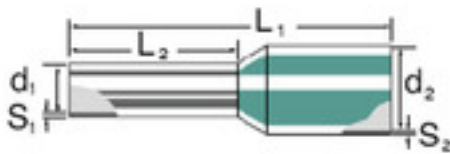

**Éléments de raccordement
H0,75/14 W SV**

Weidmüller Interface GmbH & Co. KG
Klingenbergstraße 16
D-32758 Detmold
Germany
Fon: +49 5231 14-0
Fax: +49 5231 14-292083
www.weidmueller.com

- en multisachet (5 x 100 pcs.)
- code couleur Weidmüller
- code couleur DIN
- autre code couleur

Informations générales de commande

Type	H0,75/14 W SV
Référence	9026070000
Version	Embouts, isolé, 10 mm, 8 mm, blanc
GTIN (EAN)	4008190187163
Cdt.	500 pièce(s)
Emballage	Multisachet