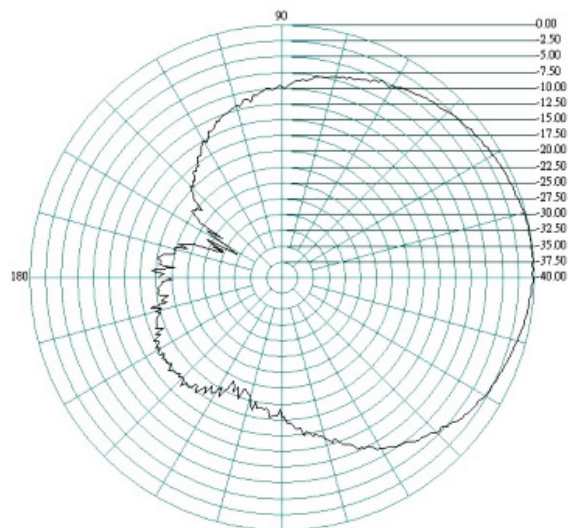

E-Plane

700MHz

H-Plane

Oscar 421

2G/3G/4G/WiFi MIMO directional Antenna

E-Plane

H-Plane

800MHz

900MHz

Oscar 421

2G/3G/4G/WiFi MIMO directional Antenna

E-Plane 1700MHz

H-Plane

1800MHz

Oscar 421

2G/3G/4G/WiFi MIMO directional Antenna

E-Plane

H-Plane

1900MHz

2100MHz

Oscar 421

2G/3G/4G/WiFi MIMO directional Antenna

E-Plane 2200MHz

H-Plane