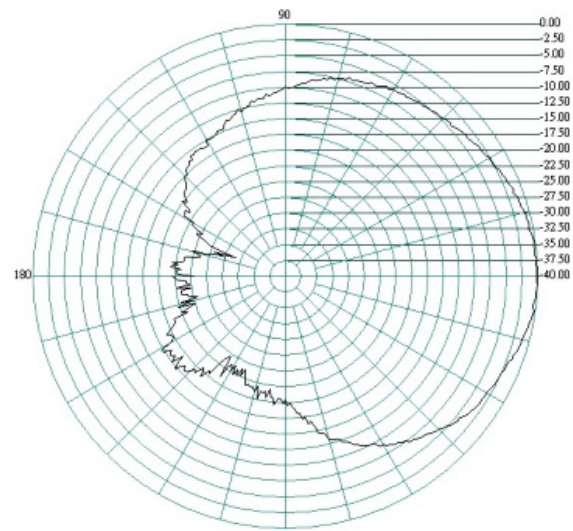

900MHz

Oscar 421

2G/3G/4G/WiFi MIMO directional Antenna

E-Plane 1700MHz

H-Plane

1800MHz

Oscar 421

2G/3G/4G/WiFi MIMO directional Antenna

E-Plane

H-Plane

1900MHz

2100MHz

Oscar 421

2G/3G/4G/WiFi MIMO directional Antenna

E-Plane 2200MHz

H-Plane

2400MHz

Oscar 421

2G/3G/4G/WiFi MIMO directional Antenna

E-Plane

H-Plane

2500MHz

2700MHz

Ordering Details