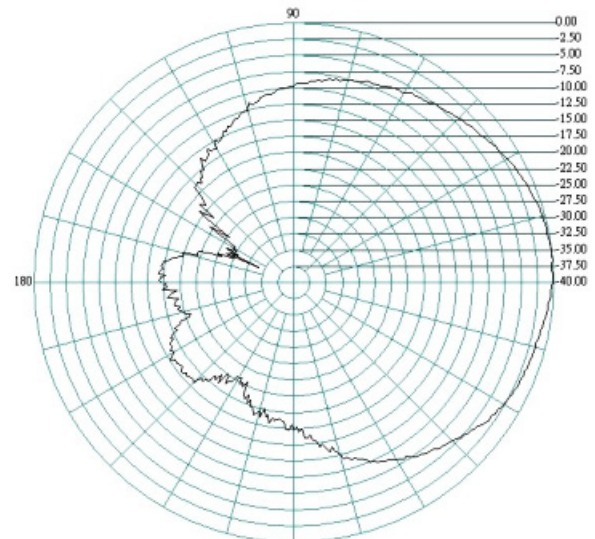

E-Plane

700MHz

H-Plane

Oscar 421

2G/3G/4G/WiFi MIMO directional Antenna

E-Plane

H-Plane

800MHz

900MHz

Oscar 421

2G/3G/4G/WiFi MIMO directional Antenna

E-Plane 1700MHz

H-Plane

1800MHz

Oscar 421

2G/3G/4G/WiFi MIMO directional Antenna

E-Plane

H-Plane

1900MHz

2100MHz

Oscar 421

2G/3G/4G/WiFi MIMO directional Antenna

E-Plane 2200MHz

H-Plane