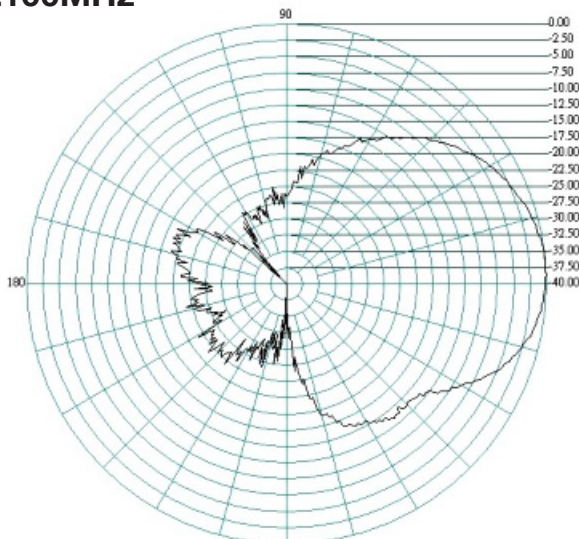

E-Plane

700MHz

H-Plane

Oscar 421

2G/3G/4G/WiFi MIMO directional Antenna

E-Plane

H-Plane

800MHz

900MHz

Oscar 421

2G/3G/4G/WiFi MIMO directional Antenna

E-Plane 1700MHz

H-Plane

1800MHz

Oscar 421

2G/3G/4G/WiFi MIMO directional Antenna

E-Plane

H-Plane

1900MHz

2100MHz

Oscar 421

2G/3G/4G/WiFi MIMO directional Antenna

E-Plane 2200MHz

H-Plane