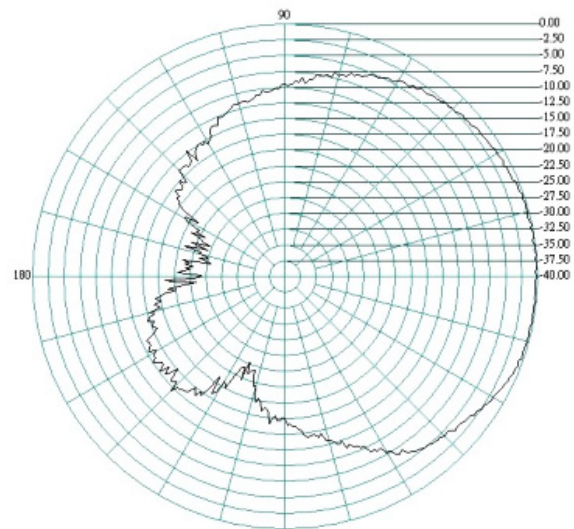

E-Plane

700MHz

H-Plane

Oscar 421

2G/3G/4G/WiFi MIMO directional Antenna

E-Plane

H-Plane

800MHz

900MHz

Oscar 421

2G/3G/4G/WiFi MIMO directional Antenna

E-Plane 1700MHz

H-Plane

1800MHz

Oscar 421

2G/3G/4G/WiFi MIMO directional Antenna

E-Plane

H-Plane

1900MHz

2100MHz

Oscar 421

2G/3G/4G/WiFi MIMO directional Antenna

E-Plane 2200MHz

H-Plane