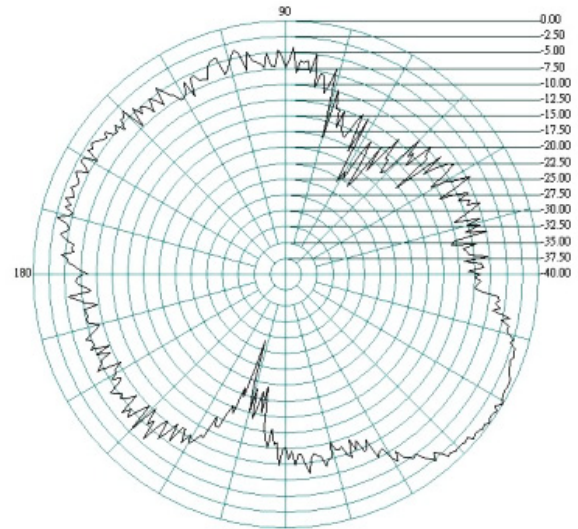

1900MHz

Oscar 421

2G/3G/4G/WiFi MIMO directional Antenna

E-Plane 2100MHz

H-Plane

2200MHz

Oscar 421

2G/3G/4G/WiFi MIMO directional Antenna

E-Plane 2400MHz

H-Plane

2500MHz

Oscar 421

2G/3G/4G/WiFi MIMO directional Antenna

E-Plane 2700MHz

H-Plane

Radiation Patterns Port 2

E-Plane

700MHz

H-Plane

Oscar 421

2G/3G/4G/WiFi MIMO directional Antenna

E-Plane

H-Plane

800MHz

900MHz

Oscar 421

2G/3G/4G/WiFi MIMO directional Antenna

E-Plane 1700MHz

H-Plane

1800MHz

Oscar 421

2G/3G/4G/WiFi MIMO directional Antenna