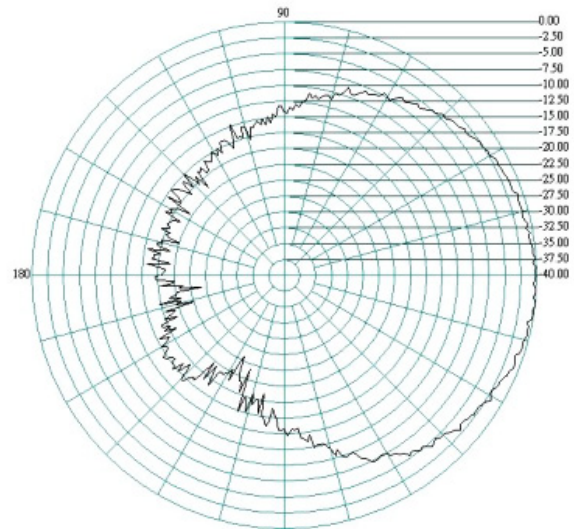

E-Plane

700MHz

H-Plane

Oscar 421

2G/3G/4G/WiFi MIMO directional Antenna

E-Plane

H-Plane

800MHz

900MHz

Oscar 421

2G/3G/4G/WiFi MIMO directional Antenna

E-Plane 1700MHz

H-Plane

1800MHz

Oscar 421

2G/3G/4G/WiFi MIMO directional Antenna

E-Plane

H-Plane

1900MHz

2100MHz

Oscar 421

2G/3G/4G/WiFi MIMO directional Antenna

E-Plane 2200MHz

H-Plane