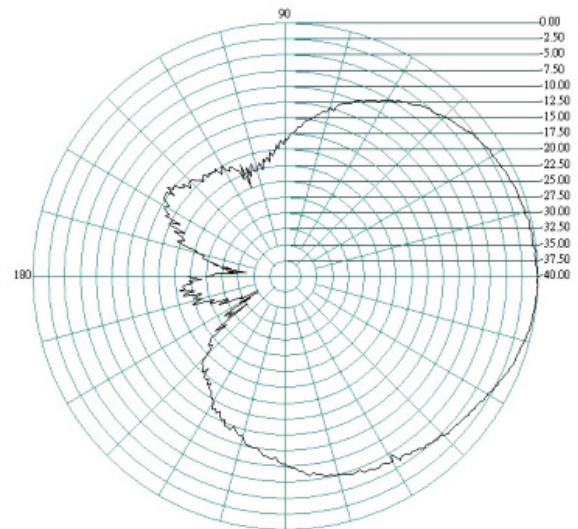

1900MHz

Oscar 421

2G/3G/4G/WiFi MIMO directional Antenna

E-Plane 2100MHz

H-Plane

2200MHz

Oscar 421

2G/3G/4G/WiFi MIMO directional Antenna

E-Plane 2400MHz

H-Plane

2500MHz

Oscar 421

2G/3G/4G/WiFi MIMO directional Antenna

E-Plane 2700MHz

H-Plane

Radiation Patterns Port 2