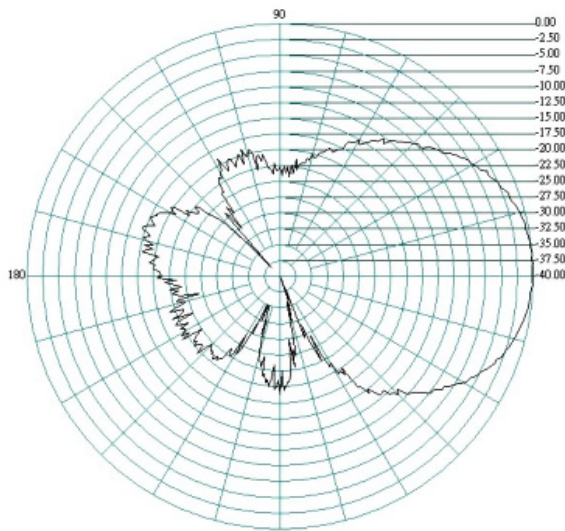

900MHz

Oscar 421

2G/3G/4G/WiFi MIMO directional Antenna

E-Plane 1700MHz

H-Plane

1800MHz

Oscar 421

2G/3G/4G/WiFi MIMO directional Antenna

E-Plane

H-Plane

1900MHz

2100MHz

Oscar 421

2G/3G/4G/WiFi MIMO directional Antenna

E-Plane 2200MHz

H-Plane

2400MHz

Oscar 421

2G/3G/4G/WiFi MIMO directional Antenna

E-Plane

H-Plane

2500MHz

2700MHz

Ordering Details