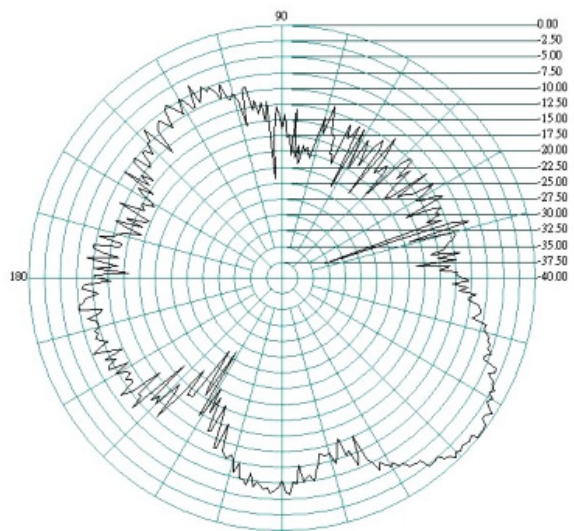

1900MHz

Oscar 421

2G/3G/4G/WiFi MIMO directional Antenna

E-Plane 2100MHz

H-Plane

2200MHz

Oscar 421

2G/3G/4G/WiFi MIMO directional Antenna

E-Plane 2400MHz

H-Plane

2500MHz

Oscar 421

2G/3G/4G/WiFi MIMO directional Antenna

E-Plane 2700MHz

H-Plane

Radiation Patterns Port 2

E-Plane

700MHz

H-Plane

Oscar 421

2G/3G/4G/WiFi MIMO directional Antenna

E-Plane

H-Plane

800MHz

900MHz

Oscar 421

2G/3G/4G/WiFi MIMO directional Antenna

E-Plane 1700MHz

H-Plane

1800MHz

Oscar 421

2G/3G/4G/WiFi MIMO directional Antenna