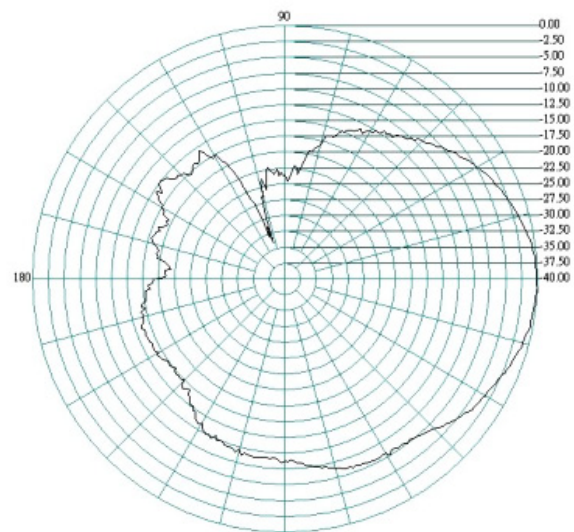

1900MHz

Oscar 421

2G/3G/4G/WiFi MIMO directional Antenna

E-Plane 2100MHz

H-Plane

2200MHz

Oscar 421

2G/3G/4G/WiFi MIMO directional Antenna

E-Plane 2400MHz

H-Plane

2500MHz

Oscar 421

2G/3G/4G/WiFi MIMO directional Antenna

E-Plane 2700MHz

H-Plane

Radiation Patterns Port 2

E-Plane

700MHz

H-Plane

Oscar 421

2G/3G/4G/WiFi MIMO directional Antenna

E-Plane

H-Plane

800MHz