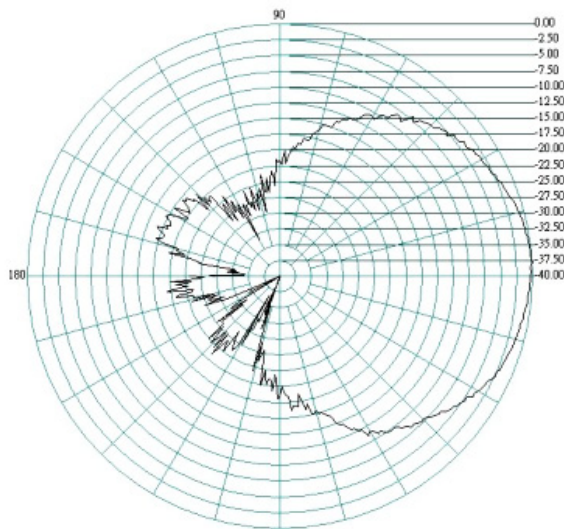

1900MHz

Oscar 421

2G/3G/4G/WiFi MIMO directional Antenna

E-Plane 2100MHz

H-Plane

2200MHz

Oscar 421

2G/3G/4G/WiFi MIMO directional Antenna

E-Plane 2400MHz

H-Plane

2500MHz

Oscar 421

2G/3G/4G/WiFi MIMO directional Antenna

E-Plane 2700MHz

H-Plane

Radiation Patterns Port 2

E-Plane

700MHz

H-Plane

Oscar 421

2G/3G/4G/WiFi MIMO directional Antenna

E-Plane

H-Plane

800MHz

900MHz

Oscar 421

2G/3G/4G/WiFi MIMO directional Antenna

E-Plane 1700MHz

H-Plane

1800MHz

Oscar 421

2G/3G/4G/WiFi MIMO directional Antenna