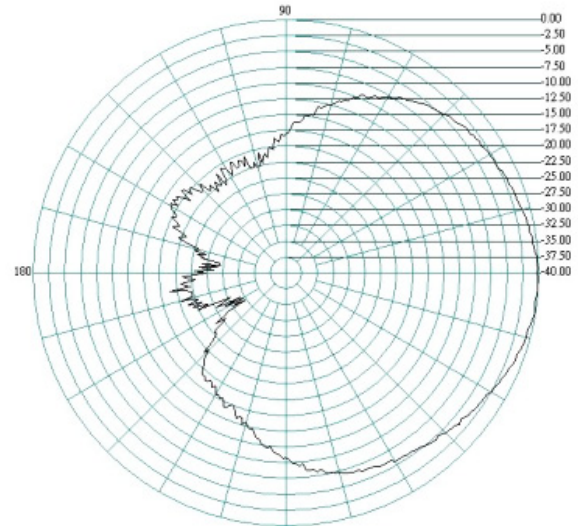

1900MHz

Oscar 421

2G/3G/4G/WiFi MIMO directional Antenna

E-Plane 2100MHz

H-Plane

2200MHz

Oscar 421

2G/3G/4G/WiFi MIMO directional Antenna

E-Plane 2400MHz

H-Plane

2500MHz

Oscar 421

2G/3G/4G/WiFi MIMO directional Antenna

E-Plane 2700MHz

H-Plane

Radiation Patterns Port 2