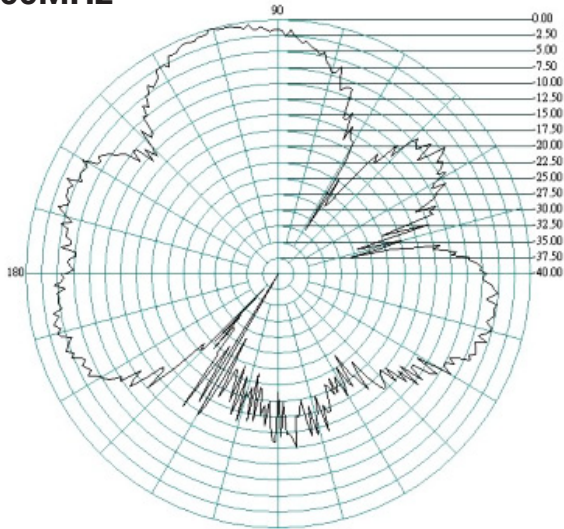

1900MHz

Oscar 421

2G/3G/4G/WiFi MIMO directional Antenna

E-Plane 2100MHz

H-Plane

2200MHz

Oscar 421

2G/3G/4G/WiFi MIMO directional Antenna

E-Plane 2400MHz

H-Plane

2500MHz

Oscar 421

2G/3G/4G/WiFi MIMO directional Antenna

E-Plane 2700MHz

H-Plane

Radiation Patterns Port 2

E-Plane

700MHz

H-Plane

Oscar 421

2G/3G/4G/WiFi MIMO directional Antenna

E-Plane

H-Plane

800MHz

900MHz

Oscar 421

2G/3G/4G/WiFi MIMO directional Antenna

E-Plane 1700MHz

H-Plane

1800MHz

Oscar 421

2G/3G/4G/WiFi MIMO directional Antenna