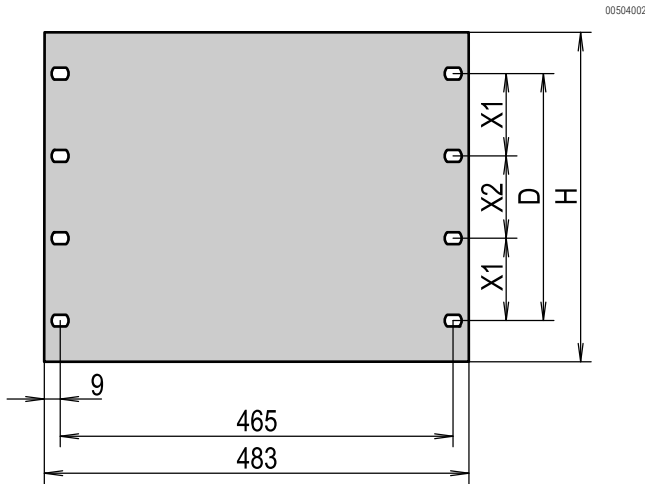

Cabinet Accessories—Mechanics

19" FRONT PANELS

- Al anodised, colours light grey (RAL 7035) or black grey (RAL 7021)

DELIVERY COMPRISES

Item	Qty	Description
1	1	19" front panel, Al, 3 mm/4 mm

00504002

s2a42889

ORDER INFORMATION

Height	H	D	X1	X2	Mounting holes	3 mm thick, RAL 7021	3 mm thick, RAL 7035	3 mm, Al anodised, cut edges plain	4 mm, Al anodised
U	mm	mm	mm	mm	pieces	Part no.	Part no.	Part no.	Part no.
1	43.6	31.7	-	-	4	30118-948	30118-299	30219-098	40304-074
2	88.1	76.2	-	-	4	30118-949	30118-301	30219-101	40304-075
3	132.5	57.1	-	-	4	30118-950	30118-302	30219-104	40304-076
4	177.0	101.6	-	-	4	30118-951	30118-303	30219-107	40304-077
5	221.4	146.0	-	-	4	30118-952	30118-304	30219-110	40304-078
6	265.9	190.4	-	-	4	30118-953	30118-305	30219-113	40304-079
7	310.3	234.9	88.9	57.1	8	30118-954	30118-306	30219-137	40304-080
8	354.8	279.4	101.6	76.2	8	30118-955	30118-307	30219-138	40304-081
9	399.2	323.8	101.6	120.6	8	30118-956	30118-308	30219-143	40304-082
10	443.7	368.3	101.6	165.1	8	30118-957	30118-309	30219-144	40304-083

Delivery: supplied loose with cabinet or frame

Part no./35

NOTE

- 19" assembly kit see page 3.17