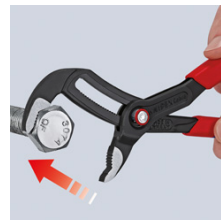

## KNIPEX Cobra® QuickSet Hightech-Wasserpumpenzange

- Ganz öffnen, zuschieben, zapacken!
- Zusätzliche Schnelleinstellung an das Werkstück durch Zuschieben
- Verbindet das bewährte, sichere Einrasten des Gelenkbolzens mit einer zusätzlichen Schiebefunktion, die das Arbeiten in sehr engen und unzugänglichen Arbeitsbereichen erleichtert
- Die Einstellung direkt an das Werkstück kann durch einfaches Zuschieben erfolgen
- Sicheres Einrasten des Gelenkbolzens bei der ersten Belastung. Danach ist die Griffweite der Zange fixiert und kann nur noch durch Drücken des Knopfes verstellt werden
- Um die Schiebefunktion erneut zu aktivieren, wird der Gelenkbolzen per Knopfdruck ausgedrückt und die Zange einmal ganz geöffnet
- Chrom-Vanadin-Elektrostahl, geschmiedet, mehrstufig ölgehärtet

Die Cobra® QuickSet vereint alle bewährten Eigenschaften der KNIPEX Cobra® mit einer zusätzlichen Schiebefunktion, die das Arbeiten in sehr engen und unzugänglichen Arbeitsbereichen erleichtert. Die Einstellung direkt an das Werkstück kann durch einfaches Zuschieben der Zangenschenkel erfolgen. Bei der ersten Belastung rastet der Gelenkbolzen ein. Danach ist die Griffweite der Zange fixiert und kann nur durch erneutes Drücken des Knopfes verstellt werden. Um die Schiebefunktion erneut zu aktivieren, wird der Gelenkbolzen per Knopfdruck ausgedrückt und die Zange einmal ganz geöffnet.

Artikel-Nr.	87 21 250
EAN	4003773072775
Zange	grau atramentiert
Kopf	poliert
Griffe	mit rutschhemmendem Kunststoff überzogen
Einstellpositionen	25
Kapazität für Rohre Zoll (Durchmesser) Ø Zoll	2
Kapazität für Rohre (Durchmesser) Ø mm	50
Kapazität für Muttern, Schlüsselweite mm	46
Länge mm	250
Gewicht netto g	335

Knopf drücken - Zange vollständig öffnen

Maul anlegen - Zange einfach zuschieben

Gelenkbolzen rastet bei Belastung ein

Technische Änderungen und Irrtümer vorbehalten