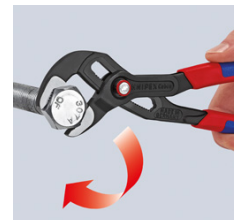

## KNIPEX Cobra® QuickSet Hightech-Wasserpumpenzange

- Ganz öffnen, zuschieben, zapacken!
- Zusätzliche Schnelleinstellung an das Werkstück durch Zuschieben
- Verbindet das bewährte, sichere Einrasten des Gelenkbolzens mit einer zusätzlichen Schiebefunktion, die das Arbeiten in sehr engen und unzugänglichen Arbeitsbereichen erleichtert
- Die Einstellung direkt an das Werkstück kann durch einfaches Zuschieben erfolgen
- Sicheres Einrasten des Gelenkbolzens bei der ersten Belastung. Danach ist die Griffweite der Zange fixiert und kann nur noch durch Drücken des Knopfes verstellt werden
- Um die Schiebefunktion erneut zu aktivieren, wird der Gelenkbolzen per Knopfdruck ausgedrückt und die Zange einmal ganz geöffnet
- Chrom-Vanadin-Elektrostahl, geschmiedet, mehrstufig ölgehärtet

Die Cobra® QuickSet vereint alle bewährten Eigenschaften der KNIPEX Cobra® mit einer zusätzlichen Schiebefunktion, die das Arbeiten in sehr engen und unzugänglichen Arbeitsbereichen erleichtert. Die Einstellung direkt an das Werkstück kann durch einfaches Zuschieben der Zangenschenkel erfolgen. Bei der ersten Belastung rastet der Gelenkbolzen ein. Danach ist die Griffweite der Zange fixiert und kann nur durch erneutes Drücken des Knopfes verstellt werden. Um die Schiebefunktion erneut zu aktivieren, wird der Gelenkbolzen per Knopfdruck ausgedrückt und die Zange einmal ganz geöffnet.

Artikel-Nr.	87 21 250
EAN	4003773072775
Zange	grau atramentiert
Kopf	poliert
Griffe	mit rutschhemmendem Kunststoff überzogen
Einstellpositionen	25
Kapazität für Rohre Zoll (Durchmesser) Ø Zoll	2
Kapazität für Rohre (Durchmesser) Ø mm	50
Kapazität für Muttern, Schlüsselweite mm	46
Länge mm	250
Gewicht netto g	335

Knopf drücken - Zange vollständig öffnen

Maul anlegen - Zange einfach zuschieben

Gelenkbolzen rastet bei Belastung ein

Technische Änderungen und Irrtümer vorbehalten