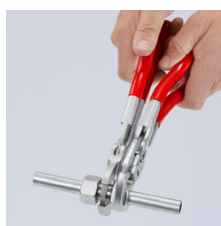

86 43 250

Tangnøgle tang og skruenøgle i ét værktøj

- Erstatte et helt sæt skruenøgler, metrisk og tommer
- Glatte kæber for skånsom montering af overfladeforædlede armaturer - arbejde direkte på krom!
- Indstilleligt skruenværktøj
- Egner sig fremragende til at gribe, holde, presse og bøje arbejdsemner
- Indstilling ved tryk på en knap direkte ved arbejdsemnet
- Ingen beskadigelse af kanterne ved sarte armaturer pga. spillerumsfri påsætning over hele fladen
- Trinløs grebning af alle nøglevidder op til den angivne kapacitet vha. parallelt førte kæber
- Ledbolten går sikkert i indgreb: ingen utilsigtet ændring af indstillingen
- Indbygget skraldefunktion for hurtig spænde og løsne opgaver - uden at fjerne den fra emnet
- Høj klemmekraft pga. 10-dobbelt håndkraftforstærkning
- Krom-Vanadium-elektrostål, smedet og oliehardt
- Tangens ben er bøjet 15° til brug for spillerum ved kontraskruining eller skrueing på flader
- Reduceret risiko for ankelskader

De glatte kæber griber om nødvendigt med højt presstryk alle parallelle flader i kapacitetsområdet og åbner næsten ubegrænsede anvendelsesmuligheder for tangnøglen: f.eks til sikringsforskruinger, presning til aktivering af klæbekraften ved kontaktlim, kantafbrækning ved flisearbejder, knækning af kabelbindere, brug som lille skruestik.

Tangnøgle: spillerumsfri fladepresning, ødelægger ikke kanterne

Almindelig skruenøgle: Kantpresning medfører beskadigelse

Vinklede håndtag, som giver bedre greb

Forbehold mod tekniske ændring og fejl

Reserve dele