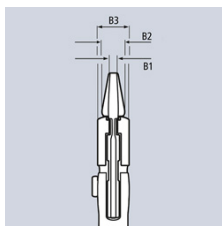

86 43 250

Tangnøgle tang og skruenøgle i ét værktøj

- Erstatte et helt sæt skruenøgler, metrisk og tommer
- Glatte kæber for skånsom montering af overfladeforædlede armaturer - arbejde direkte på krom!
- Indstilleligt skruenværktøj
- Egner sig fremragende til at gribe, holde, presse og bøje arbejdsemner
- Indstilling ved tryk på en knap direkte ved arbejdsemnet
- Ingen beskadigelse af kanterne ved sarte armaturer pga. spillerumsfri påsætning over hele fladen
- Trinløs grebning af alle nøglevidder op til den angivne kapacitet vha. parallelt førte kæber
- Ledbolten går sikkert i indgreb: ingen utilsigtet ændring af indstillingen
- Indbygget skraldefunktion for hurtig spænde og løsne opgaver - uden at fjerne den fra emnet
- Høj klemmekraft pga. 10-dobbelt håndkraftforstærkning
- Krom-Vanadium-elektrostål, smedet og oliehardt
- Tangens ben er bøjet 15° til brug for spillerum ved kontraskruining eller skrueing på flader
- Reduceret risiko for ankelskader

| | |
|---|-------------------------|
| Artikel-nr. | 86 43 250 |
| EAN | 4003773081296 |
| Tang | forkromet |
| Greb | betrasket med kunststof |
| B2 mm | 8,0 |
| B3 mm | 14,0 |
| B1 mm | 8,0 |
| Indstillingspositioner | 17 |
| Kapacitet til møtrik-nøglevidde i tommer | 1 3/4 |
| Kapacitet til møtrik-nøglevidde i mm | 46 |
| Længde mm | 250 |
| vægt netto g | 540 |