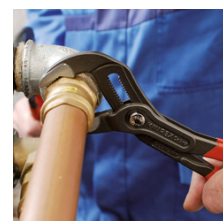

87 01 150

KNIPEX Cobra® Hightech-vandpumpetang

- Indstilling ved tryk på en knap direkte ved arbejdsområdet
- Finindstilling for optimal tilpasning til forskellige arbejdsområder samt håndvenlig grebstilling:
- Selvklemmende på rør og møtrikker glider ikke på arbejdsområdet, sparer kraft ved arbejdet
- Gribeflader med specialhærdede tænder, tændernes hårdhed ca. 61 HRC: vedvarende sikkert greb pga. høj slidstyrke
- Gennemstukket led: høj stabilitet pga. dobbelt føring
- Ledbolten går sikkert i indgreb: ingen utilsigtet ændring af indstillingen
- Klembeskyttelse forhindrer sammenklemningskvæstelser
- Chrom-vanadium-elektrostål, smedet, oliehardt

KNIPEX Cobra® - Hightech-vandpumpetangen. Det er ikke længere nødvendigt omstændeligt at prøve sig frem til den rigtige åbningsvidde. I stedet: man lægger den øverste nøglehalvdel mod arbejdsområdet og skubber den nederste kæbe hen - genialt enkelt.

Artikel-nr.	87 01 150
EAN	4003773060116
Tang	grå atramenteret
Hoved	poleret
Greb	betrasket med skridhæmmende kunststof
Indstillingspositioner	11
Kapacitet til rør i tommer (diameter) Ø tommer	1 1/4
Kapacitet til rør Ø mm	32
Kapacitet til møtrik-nøglevidde i mm	30
Længde mm	150
vægt netto g	145

Finindstilling ved tryk på en knap: hurtigt og komfortabelt

Hurtig og præcis indstilling direkte ved arbejdsområdet

Tænder, som er forskudt mod omdrejningsretningen, giver en selvklemmende effekt og forhindrer udskridning på arbejdsområdet.