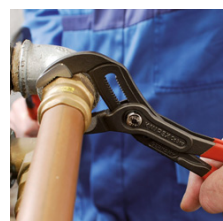

## KNIPEX Cobra® Hightech-vandpumpetang

- Indstilling ved tryk på en knap direkte ved arbejdsområdet
- Finindstilling for optimal tilpasning til forskellige arbejdsområder samt håndvenlig grebstilling:
- Selvklemmende på rør og møtrikker glider ikke på arbejdsområdet, sparer kraft ved arbejdet
- Gribeflader med specialhærdede tænder, tændernes hårdhed ca. 61 HRC: vedvarende sikkert greb pga. høj slidstyrke
- Gennemstukket led: høj stabilitet pga. dobbelt føring
- Ledbolten går sikkert i indgreb: ingen utilsigtet ændring af indstillingen
- Klemskyttelse forhindrer sammenklemningskvæstelser
- Chrom-vanadium-elektrostål, smedet, oliehardt

KNIPEX Cobra® - Hightech-vandpumpetangen. Det er ikke længere nødvendigt omstændeligt at prøve sig frem til den rigtige åbningsvidde. I stedet: man lægger den øverste nøglehalvdel mod arbejdsområdet og skubber den nederste kæbe hen - genialt enkelt.

Finindstilling ved tryk på en knap: hurtigt og komfortabelt

Hurtig og præcis indstilling direkte ved arbejdsområdet

Tænder, som er forskudt mod omdrejningsretningen, giver en selvklemmende effekt og forhindrer udskridning på arbejdsområdet.