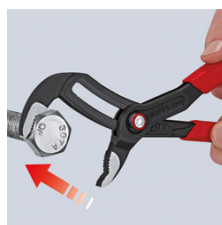

87 21 250

KNIPEX Cobra® QuickSet Hightech-vandpumpetang

- Åbn helt, skub sammen, hold fast!
- Ekstra hurtig indstilling på arbejdsemnet ved at skubbe sammen
- Forbinder ledboltens kendte, sikre fastlåsning med yderligere skubbefunktion, som gør det nemmere at arbejde på meget trange og utilgængelige arbejdsområder
- Indstillingen direkte på arbejdsemnet kan foretages ved ganske enkelt at skubbe sammen
- Ledbolten går sikkert i indgreb ved første belastning. Derefter er tangens grebvidde fikseret og kan kun ændres ved at trykke på knappen.
- For at aktivere skubbefunktionen igen trykkes ledbolten ud ved at trykke på en knap, og tangen åbnes helt igen.
- Chrom-vanadium-elektrostål, smedet, oliehardt

Cobra® QuickSet forbinder alle kendte KNIPEX Cobra® egenskaber med en yderligere skubbefunktion, som gør det nemmere at arbejde på meget trange og utilgængelige arbejdsområder. Indstillingen direkte på arbejdsemnet kan foretages ved ganske enkelt at skubbe tangbenene sammen. Ledbolten går i indgreb ved første belastning. Derefter er tangens grebvidde fikseret og kan kun ændres ved at trykke på knappen igen. For at aktivere skubbefunktionen igen trykkes ledbolten ud ved at trykke på en knap, og tangen åbnes helt igen.

Artikel-nr.	87 21 250
EAN	4003773072775
Tang	grå atramenteret
Hoved	poleret
Greb	betrukket med skridhæmmende kunststof
Indstillingspositioner	25
Kapacitet til rør i tommer (diameter) Ø tommer	2
Kapacitet til rør Ø mm	50
Kapacitet til møtrik-nøglevidde i mm	46
Længde mm	250
vægt netto g	335

Tryk på knappen - tangen åbner sig helt

Læg gabet på og skub ganske enkelt tangen sammen

Ledbolten går i indgreb ved belastning

Forbehold mod tekniske ændring og fejl

Reserve dele

Artikel-nr.	EAN	
87 29 01	4003773079002	