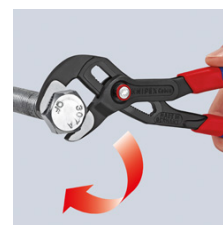

87 21 250

KNIPEX Cobra® QuickSet Hightech-vandpumpetang

- Åbn helt, skub sammen, hold fast!
- Ekstra hurtig indstilling på arbejdsemnet ved at skubbe sammen
- Forbinder ledboltens kendte, sikre fastlåsning med yderligere skubbefunktion, som gør det nemmere at arbejde på meget trange og utilgængelige arbejdsområder
- Indstillingen direkte på arbejdsemnet kan foretages ved ganske enkelt at skubbe sammen
- Ledbolten går sikkert i indgreb ved første belastning. Derefter er tangens grebvidde fikseret og kan kun ændres ved at trykke på knappen.
- For at aktivere skubbefunktionen igen trykkes ledbolten ud ved at trykke på en knap, og tangen åbnes helt igen.
- Chrom-vanadium-elektrostål, smedet, oliehardt

Cobra® QuickSet forbinder alle kendte KNIPEX Cobra® egenskaber med en yderligere skubbefunktion, som gør det nemmere at arbejde på meget trange og utilgængelige arbejdsområder. Indstillingen direkte på arbejdsemnet kan foretages ved ganske enkelt at skubbe tangbenene sammen. Ledbolten går i indgreb ved første belastning. Derefter er tangens grebvidde fikseret og kan kun ændres ved at trykke på knappen igen. For at aktivere skubbefunktionen igen trykkes ledbolten ud ved at trykke på en knap, og tangen åbnes helt igen.

Artikel-nr.	87 21 250
EAN	4003773072775
Tang	grå atramenteret
Hoved	poleret
Greb	betrukket med skridhæmmende kunststof
Indstillingspositioner	25
Kapacitet til rør i tommer (diameter) Ø tommer	2
Kapacitet til rør Ø mm	50
Kapacitet til møtrik-nøglevidde i mm	46
Længde mm	250
vægt netto g	335

Tryk på knappen - tangen åbner sig helt

Læg gabet på og skub ganske enkelt tangen sammen

Ledbolten går i indgreb ved belastning

Forbehold mod tekniske ændring og fejl

Reserve dele

Artikel-nr.	EAN	
87 29 01	4003773079002	