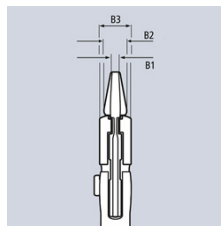

86 01 250

Pince-clé pince et clé à la fois

- Remplace tout un jeu de clés plates, métriques et en pouces
- Mâchoires lisses ménageant les robinetteries chromées au montage!
- Outil de vissage réglable
- Convient aussi parfaitement pour saisir, tenir, presser et mettre en forme
- Réglage à même la pièce par simple pression du bouton
- Pas d'endommagement des bords des robinetteries chromées grâce à une pression des mâchoires sans jeu
- Saisie sans à-coup de toutes les largeurs jusqu'à la capacité maximale indiquée grâce à ses mâchoires parallèles
- Encliquetage sûr de l'axe d'articulation: pas de dérèglement accidentel
- La course entre les mâchoires permet un serrage et un desserrage rapide selon le principe du cliquet
- Force de serrage élevée grâce à une transmission de force manuelle multipliée par 10
- Acier électrique au chrome-vanadium, forgé, trempé à l'huile
- Avec graduation permettant un pré-réglage sans contact avec la pièce

Les mâchoires lisses peuvent, si nécessaire, saisir avec une grande pression de serrage toutes les surfaces parallèles dans le domaine d'ouverture, donnant ainsi à la pince-clé des possibilités d'application quasi-infinies : par ex., pour blocages par contre-écrou, pressage pour activer l'adhérence des colles de contact, rompre les bords de carreaux de carrelage, ouvrir les goulottes de câbles, l'utiliser comme petit étau.

Réf.	86 01 250
EAN	4003773082385
Pince	grise atramentisée
Tête	polie
Poignées	gainées en plastique antidérapant
B2 mm	8,0
B3 mm	14,0
B1 mm	8,0
Positions de réglage	19
Capacité pour écrous, ouverture pouces	2
Capacité pour écrous, ouverture mm	52
Longueur mm	250
Poids net g	457

Pince-clé : pression superficielle sans jeu, pas d'endommagement des arêtes

Clé réglable standard: exercer une pression sur les arêtes les endommage

Capacité nominale en métrique (partie avant) et en pouces (partie arrière) gravé sur la tête de pince