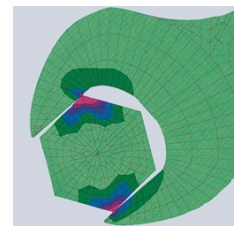

86 01 250

Pince-clé pince et clé à la fois

- Remplace tout un jeu de clés plates, métriques et en pouces
- Mâchoires lisses ménageant les robinetteries chromées au montage!
- Outil de vissage réglable
- Convient aussi parfaitement pour saisir, tenir, presser et mettre en forme
- Réglage à même la pièce par simple pression du bouton
- Pas d'endommagement des bords des robinetteries chromées grâce à une pression des mâchoires sans jeu
- Saisie sans à-coup de toutes les largeurs jusqu'à la capacité maximale indiquée grâce à ses mâchoires parallèles
- Encliquetage sûr de l'axe d'articulation: pas de dérèglement accidentel
- La course entre les mâchoires permet un serrage et un desserrage rapide selon le principe du cliquet
- Force de serrage élevée grâce à une transmission de force manuelle multipliée par 10
- Acier électrique au chrome-vanadium, forgé, trempé à l'huile
- Avec graduation permettant un pré-réglage sans contact avec la pièce

Les mâchoires lisses peuvent, si nécessaire, saisir avec une grande pression de serrage toutes les surfaces parallèles dans le domaine d'ouverture, donnant ainsi à la pince-clé des possibilités d'application quasi-infinies : par ex., pour blocages par contre-écrou, pressage pour activer l'adhérence des colles de contact, rompre les bords de carreaux de carrelage, ouvrir les goulottes de câbles, l'utiliser comme petit étau.

Réf.	86 01 250
EAN	4003773082385
Pince	grise atramentisée
Tête	polie
Poignées	gainées en plastique antidérapant
B2 mm	8,0
B3 mm	14,0
B1 mm	8,0
Positions de réglage	19
Capacité pour écrous, ouverture pouces	2
Capacité pour écrous, ouverture mm	52
Longueur mm	250
Poids net g	457

Pince-clé : pression superficielle sans jeu, pas d'endommagement des arêtes

Clé réglable standard: exercer une pression sur les arêtes les endommage

Capacité nominale en métrique (partie avant) et en pouces (partie arrière) gravé sur la tête de pince