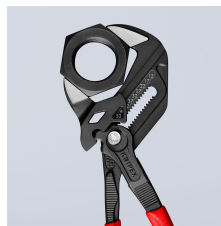

86 01 250

Pince-clé pince et clé à la fois

- Remplace tout un jeu de clés plates, métriques et en pouces
- Mâchoires lisses ménageant les robinetteries chromées au montage!
- Outil de vissage réglable
- Convient aussi parfaitement pour saisir, tenir, presser et mettre en forme
- Réglage à même la pièce par simple pression du bouton
- Pas d'endommagement des bords des robinetteries chromées grâce à une pression des mâchoires sans jeu
- Saisie sans à-coup de toutes les largeurs jusqu'à la capacité maximale indiquée grâce à ses mâchoires parallèles
- Encliquetage sûr de l'axe d'articulation: pas de dérèglement accidentel
- La course entre les mâchoires permet un serrage et un desserrage rapide selon le principe du cliquet
- Force de serrage élevée grâce à une transmission de force manuelle multipliée par 10
- Acier électrique au chrome-vanadium, forgé, trempé à l'huile
- Avec graduation permettant un pré-réglage sans contact avec la pièce

Les mâchoires lisses peuvent, si nécessaire, saisir avec une grande pression de serrage toutes les surfaces parallèles dans le domaine d'ouverture, donnant ainsi à la pince-clé des possibilités d'application quasi-infinies : par ex., pour blocages par contre-écrou, pressage pour activer l'adhérence des colles de contact, rompre les bords de carreaux de carrelage, ouvrir les goulottes de câbles, l'utiliser comme petit étau.

Réf.	86 01 250
EAN	4003773082385
Pince	grise atramentisée
Tête	polie
Poignées	gainées en plastique antidérapant
B2 mm	8,0
B3 mm	14,0
B1 mm	8,0
Positions de réglage	19
Capacité pour écrous, ouverture pouces	2
Capacité pour écrous, ouverture mm	52
Longueur mm	250
Poids net g	457

Pince-clé : pression superficielle sans jeu, pas d'endommagement des arêtes

Clé réglable standard: exercer une pression sur les arêtes les endommage

Capacité nominale en métrique (partie avant) et en pouces (partie arrière) gravé sur la tête de pince