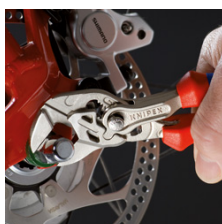

## Pince-clé miniature pince et clé à la fois

- Remplace tout un jeu de clés plates, métriques et en pouces
- Mâchoires lisses ménageant les robinetteries chromées au montage!
- Outil de vissage réglable
- Convient aussi parfaitement pour saisir, tenir, presser et mettre en forme
- Réglage à même la pièce par simple pression du bouton
- Pas d'endommagement des bords des robinetteries chromées grâce à une pression des mâchoires sans jeu
- Saisie sans à-coup de toutes les largeurs jusqu'à la capacité maximale indiquée grâce à ses mâchoires parallèles
- Encliquetage sûr de l'axe d'articulation: pas de dérèglement accidentel
- La course entre les mâchoires permet un serrage et un desserrage rapide selon le principe du cliquet
- Force de serrage élevée grâce à une transmission de force manuelle multipliée par 10
- Acier électrique au chrome-vanadium, forgé, trempé à l'huile
- Clé universelle idéale en format de poche
- L'élément indispensable dans votre trousse à outils

Les mâchoires lisses peuvent, si nécessaire, saisir avec une grande pression de serrage toutes les surfaces parallèles dans le domaine d'ouverture, donnant ainsi à la pince-clé des possibilités d'application quasi-infinies : par ex., pour blocages par contre-écrou, pressage pour activer l'adhérence des colles de contact, rompre les bords de carreaux de carrelage, ouvrir les goulottes de câbles, l'utiliser comme petit étau.

<b>Réf.</b>	86 03 150
<b>EAN</b>	4003773069676
<b>Pince</b>	chromée
<b>Poignées</b>	gainées en plastique
<b>B2 mm</b>	7,0
<b>B3 mm</b>	10,5
<b>B1 mm</b>	4,7
<b>Positions de réglage</b>	14
<b>Capacité pour écrous, ouverture pouces</b>	1
<b>Capacité pour écrous, ouverture mm</b>	27
<b>Longueur mm</b>	150
<b>Poids net g</b>	175

Pince-clé : pression superficielle sans jeu, pas d'endommagement des arêtes

Clé réglable standard: exercer une pression sur les arêtes les endommage

Sous réserve de toute modification technique et erreur.