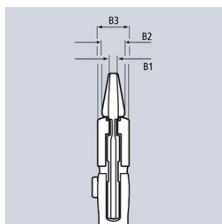

## Pince-clé miniature pince et clé à la fois

- Remplace tout un jeu de clés plates, métriques et en pouces
- Mâchoires lisses ménageant les robinetteries chromées au montage!
- Outil de vissage réglable
- Convient aussi parfaitement pour saisir, tenir, presser et mettre en forme
- Réglage à même la pièce par simple pression du bouton
- Pas d'endommagement des bords des robinetteries chromées grâce à une pression des mâchoires sans jeu
- Saisie sans à-coup de toutes les largeurs jusqu'à la capacité maximale indiquée grâce à ses mâchoires parallèles
- Encliquetage sûr de l'axe d'articulation: pas de dérèglement accidentel
- La course entre les mâchoires permet un serrage et un desserrage rapide selon le principe du cliquet
- Force de serrage élevée grâce à une transmission de force manuelle multipliée par 10
- Acier électrique au chrome-vanadium, forgé, trempé à l'huile
- Clé universelle idéale en format de poche
- L'élément indispensable dans votre trousse à outils

Les mâchoires lisses peuvent, si nécessaire, saisir avec une grande pression de serrage toutes les surfaces parallèles dans le domaine d'ouverture, donnant ainsi à la pince-clé des possibilités d'application quasi-infinies : par ex., pour blocages par contre-écrou, pressage pour activer l'adhérence des colles de contact, rompre les bords de carreaux de carrelage, ouvrir les goulottes de câbles, l'utiliser comme petit étau.

<b>Réf.</b>	86 03 150
<b>EAN</b>	4003773069676
<b>Pince</b>	chromée
<b>Poignées</b>	gainées en plastique
<b>B2 mm</b>	7,0
<b>B3 mm</b>	10,5
<b>B1 mm</b>	4,7
<b>Positions de réglage</b>	14
<b>Capacité pour écrous, ouverture pouces</b>	1
<b>Capacité pour écrous, ouverture mm</b>	27
<b>Longueur mm</b>	150
<b>Poids net g</b>	175