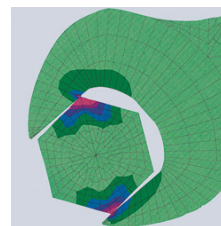

86 03 180

Pince-clé pince et clé à la fois

- Remplace tout un jeu de clés plates, métriques et en pouces
- Mâchoires lisses ménageant les robinetteries chromées au montage!
- Outil de vissage réglable
- Convient aussi parfaitement pour saisir, tenir, presser et mettre en forme
- Réglage à même la pièce par simple pression du bouton
- Pas d'endommagement des bords des robinetteries chromées grâce à une pression des mâchoires sans jeu
- Saisie sans à-coup de toutes les largeurs jusqu'à la capacité maximale indiquée grâce à ses mâchoires parallèles
- Encliquetage sûr de l'axe d'articulation: pas de dérèglement accidentel
- La course entre les mâchoires permet un serrage et un desserrage rapide selon le principe du cliquet
- Force de serrage élevée grâce à une transmission de force manuelle multipliée par 10
- Acier électrique au chrome-vanadium, forgé, trempé à l'huile
- Avec mâchoires étroites - pour les opérations de serrage qui exigent un outil effilé

Les mâchoires lisses peuvent, si nécessaire, saisir avec une grande pression de serrage toutes les surfaces parallèles dans le domaine d'ouverture, donnant ainsi à la pince-clé des possibilités d'application quasi-infinies : par ex., pour blocages par contre-écrou, pressage pour activer l'adhérence des colles de contact, rompre les bords de carreaux de carrelage, ouvrir les goulottes de câbles, l'utiliser comme petit étau.

Réf.	86 03 180
EAN	4003773035466
Pince	chromée
Poignées	gainées en plastique
B2 mm	8,0
B3 mm	12,0
B1 mm	5,0
Positions de réglage	13
dimension nominale	180 mm
Capacité pour écrous, ouverture pouces	1 3/8
Capacité pour écrous, ouverture mm	35
Longueur mm	180
Poids net g	254

Pince-clé : pression superficielle sans jeu, pas d'endommagement des arêtes

Clé réglable standard: exercer une pression sur les arêtes les endommage

Sous réserve de toute modification technique et erreur.