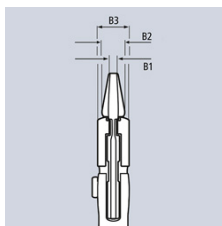

86 03 180

Pince-clé pince et clé à la fois

- Remplace tout un jeu de clés plates, métriques et en pouces
- Mâchoires lisses ménageant les robinetteries chromées au montage!
- Outil de vissage réglable
- Convient aussi parfaitement pour saisir, tenir, presser et mettre en forme
- Réglage à même la pièce par simple pression du bouton
- Pas d'endommagement des bords des robinetteries chromées grâce à une pression des mâchoires sans jeu
- Saisie sans à-coup de toutes les largeurs jusqu'à la capacité maximale indiquée grâce à ses mâchoires parallèles
- Encliquetage sûr de l'axe d'articulation: pas de dérèglement accidentel
- La course entre les mâchoires permet un serrage et un desserrage rapide selon le principe du cliquet
- Force de serrage élevée grâce à une transmission de force manuelle multipliée par 10
- Acier électrique au chrome-vanadium, forgé, trempé à l'huile
- Avec mâchoires étroites - pour les opérations de serrage qui exigent un outil effilé

Les mâchoires lisses peuvent, si nécessaire, saisir avec une grande pression de serrage toutes les surfaces parallèles dans le domaine d'ouverture, donnant ainsi à la pince-clé des possibilités d'application quasi-infinies : par ex., pour blocages par contre-écrou, pressage pour activer l'adhérence des colles de contact, rompre les bords de carreaux de carrelage, ouvrir les goulottes de câbles, l'utiliser comme petit étau.

Réf.	86 03 180
EAN	4003773035466
Pince	chromée
Poignées	gainées en plastique
B2 mm	8,0
B3 mm	12,0
B1 mm	5,0
Positions de réglage	13
dimension nominale	180 mm
Capacité pour écrous, ouverture pouces	1 3/8
Capacité pour écrous, ouverture mm	35
Longueur mm	180
Poids net g	254