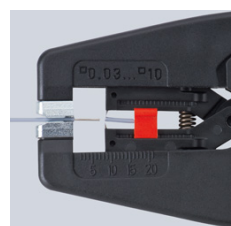

12 42 195

KNIPEX MultiStrip 10 automatische afstriptang

PATENTED

- Afstrippen zonder na te stellen van 0,03 tot 10,0 mm²
- Universele mesgeometrie - robuust en met lange levensduur
- Optimale vormgeving van de greep, voelt uitstekend aan
- Verdiept liggende draadsnijder
- Volautomatische aanpassing aan geleiders met een, meerdere en fijne draden met standaard isolatie voor capaciteiten van 0,03 tot 10,0 mm²
- Kleine manuele fijne justering noodzakelijk
- Geen beschadiging van de geleiders
- De klembekken uit staal houden de kabel vast zonder weg te glijden, en zonder de resterende isolatie te beschadigen
- Met verdiept liggende draadsnijder voor Cu- en Al-geleiders, meerdere draden tot 10 mm² en een draad tot 6 mm²
- Zeer soepele mechaniek en zeer gering gewicht
- Messenblok en lengteaanslag uitwisselbaar
- Handgreep met zachte kunststof voor meer houvast
- Behuizing: kunststof, glasvezelversterkt
- Mes: speciaal gereedschapsstaal, in olie gehard

Gepatenteerde mechaniek

De insnijddiepte van de isolatiemessen wordt volautomatisch aan de diameter van de aders en daarmee ook aan de dikte van alle standaard isolatiematerialen aangepast. Geen manuele instelling, zoals het bij andere traditionele tangen met grote isolatiewaarde nog altijd nodig is.

Werkprincipe recht mes

Alleen de rode zone wordt ingesneden

Niet geschikt voor zeer flexibele en gewapende isolatiematerialen evenals voor uit meerdere lagen bestaande isolaties

Artikel-nr.	12 42 195
EAN	4003773054580
Afstripcapaciteiten vierkante millimeter mm ²	0,03 - 10,0
AWG	32 - 7
Langte mm	195
Gewicht netto g	136

Draadsnijder tot 10 mm² meerdradig

De klembekken uit staal verhinderen dat de geleider doorglijdt

Precies afstrippen van 0,03 tot 10 mm² zonder na te stellen

Onder voorbehoud van technische wijzigingen en vergissingen