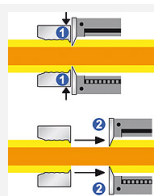

12 42 195

KNIPEX MultiStrip 10 automatische afstriptang

PATENTED

- Afstrippen zonder na te stellen van 0,03 tot 10,0 mm²
- Universele mesgeometrie - robuust en met lange levensduur
- Optimale vormgeving van de greep, voelt uitstekend aan
- Verdiept liggende draadsnijder
- Volautomatische aanpassing aan geleiders met een, meerdere en fijne draden met standaard isolatie voor capaciteiten van 0,03 tot 10,0 mm²
- Kleine manuele fijne justering noodzakelijk
- Geen beschadiging van de geleiders
- De klembekken uit staal houden de kabel vast zonder weg te glijden, en zonder de resterende isolatie te beschadigen
- Met verdiept liggende draadsnijder voor Cu- en Al-geleiders, meerdere draden tot 10 mm² en een draad tot 6 mm²
- Zeer soepele mechaniek en zeer gering gewicht
- Messenblok en lengteaanslag uitwisselbaar
- Handgreep met zachte kunststof voor meer houvast
- Behuizing: kunststof, glasvezelversterkt
- Mes: speciaal gereedschapsstaal, in olie gehard

Gepatenteerde mechaniek

De insnijddiepte van de isolatiemessen wordt volautomatisch aan de diameter van de aders en daarmee ook aan de dikte van alle standaard isolatiematerialen aangepast. Geen manuele instelling, zoals het bij andere traditionele tangen met grote isolatiewaarde nog altijd nodig is.

Werkprincipe recht mes

Alleen de rode zone wordt ingesneden

Niet geschikt voor zeer flexibele en gewapende isolatiematerialen evenals voor uit meerdere lagen bestaande isolaties

Artikel-nr.	12 42 195
EAN	4003773054580
Afstripcapaciteiten vierkante millimeter mm ²	0,03 - 10,0
AWG	32 - 7
Langte mm	195
Gewicht netto g	136

Draadsnijder tot 10 mm² meerdradig

De klembekken uit staal verhinderen dat de geleider doorglijdt

Precies afstrippen van 0,03 tot 10 mm² zonder na te stellen

Onder voorbehoud van technische wijzigingen en vergissingen