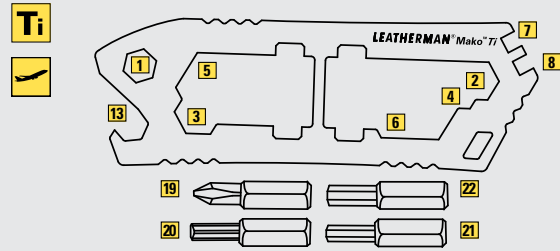

Attention : ce produit contient une ou plusieurs lames aiguisées ou points de pincement. Garantie : Pour en savoir plus, visitez le site leatherman.com.

Achtung: Dieses Produkt weist eine oder mehrere scharfe Klingen auf. Vorsicht vor Quetschungen beim Öffnen und Schließen.

Garantie: Weitere Informationen auf leatherman.com.

Precaución: Este producto contiene una o varias cuchillas afiladas o piezas punzantes. Garantía: Consulte leatherman.com para obtener más información.

Attenzione: il prodotto contiene lame affilate e strumenti che comportano rischio di schiacciamento. Garanzia: Per

ulteriori informazioni, consultare il sito web leatherman.com.

Advarsel: Dette produktet inneholder et eller flere skarpe blader eller klempunkter. Garanti: Se leatherman.com for mer informasjon.

Let op: dit product bevat een of meer scherpe messen of punten. Garantie: Ga naar leatherman.com voor meer informatie.

редупреждение: данное изделие имеет одно или несколько острых лезвий или

колющих наконечников. Гарантия: Более подробная информация представлена на сайте leatherman.com.

주의: 이 제품에는 최소한 한개의 날카로운 칼날 또는 핀치가 포함되어 있습니다. 보증: 내용은 leatherman.com을 참조하십시오.

注意: この製品には、鋭い刃先やパーツで怪我をしない様に注意。保証: ウェブサイト leatherman.com をご覧ください。

注意: 此产品包含一个或多个锋利刀片或者夹伤点。保修: 浏览 leatherman.com 获取更多信息。

注意: 此产品包含一个或多个锋利刀片或者夹伤点。保修: 浏览 leatherman.com 获取更多信息。

MAKO™ Ti

Portapunta esagonale da 1/4" 1/4" Bitdriver, sekskantet 1/4" Sekskantbitstrekker Держатель для шестигранных наконечников на 1/4" 1/4" 육각형 드라이버 1/4" 六角ビットドライバー 1/4 英寸六角螺丝批头 1/4 英寸六角螺丝批头

1/4" Hex Bit Driver Poinçon à tranchant hexagonal 1/4" 1/4-Zoll-Sechskant-Bithalter Soporte para punta hexagonal de 1/4"

8mm Box Wrench Clé allen 8 mm 8-mm-Ringschlüssel Llave tubular de 8 mm Chiave ad anello da 8 mm

9mm Box Wrench Clé allen 9 mm 9-mm-Ringschlüssel Llave tubular de 9 mm Chiave ad anello da 9 mm

10mm Box Wrench Clé allen 10 mm 10-mm-Ringschlüssel Llave tubular de 10 mm Chiave ad anello da 10 mm

15mm Box Wrench Clé allen 15 mm 15-mm-Ringschlüssel Llave tubular de 15 mm Chiave ad anello da 15 mm

16mm Box Wrench Clé allen 16 mm 16-mm-Ringschlüssel Llave tubular de 16 mm Chiave ad anello da 16 mm

14g Spoke Wrench Clé à rayons jauge 14 14-g-Nippelspanner Llave de radios calibre 14 Tiraraggi 14 G

15g Spoke Wrench Clé à rayons jauge 15 15-g-Nippelspanner Llave de radios calibre 15 Tiraraggi 15 G

Open Wrench (English) Ouverture de la clé (Anglais) Maulschlüssel (Englisch) Llave abierta (inglesa) Chiave a forchetta

Scraper Raclor Schaber Rascador Raschietto

Mini Pry Mini levier Kleines Brecheisen Minipalanca Mini Pry

Bottle Opener Ouvre-bouteille Kapselheber Abrebotellas

Torx #25 Torx n° 25 Punta Torx n.° 25 Punta Torx 25

Hex 6mm Embout hexagonal 6 mm Sechskant 6 mm Punta hexagonal de 6 mm Punta esagonale da 6 mm Unbraco 6 mm

Phillips #2 Phillips n° 2 Punta Phillips n.° 2 Punta Phillips 1

Phillips #1 Phillips n° 1 Punta Phillips n.° 1 Punta Phillips 1

Titanium Titane Titan Titano Titanio

Titanium Titane Titan Titano Titanio

Travel-Friendly Pratique pour emporter partout Reisefreundlich Ideal para viajar

Titanium Titane Titan Titano Titanio

Titanium Titane Titan Titano Titanio

Titanium Titane Titan Titano Titanio

Titanium Titane Titan Titano Titanio

Titanium Titane Titan Titano Titanio

Titanium Titane Titan Titano Titanio

Titanium Titane Titan Titano Titanio

Titanium Titane Titan Titano Titanio

Titanium Titane Titan Titano Titanio

Titanium Titane Titan Titano Titanio

Travel-Friendly Pratique pour emporter partout Reisefreundlich Ideal para viajar

Titanium Titane Titan Titano Titanio

Titanium Titane Titan Titano Titanio

Titanium Titane Titan Titano Titanio

Titanium Titane Titan Titano Titanio

Titanium Titane Titan Titano Titanio

Titanium Titane Titan Titano Titanio

Titanium Titane Titan Titano Titanio

Titanium Titane Titan Titano Titanio

Titanium Titane Titan Titano Titanio

Titanium Titane Titan Titano Titanio

Check us out on Facebook (www.facebook.com/leathermanusa) for giveaways, tool tales and multi-faceted conversation!

Check us out on YouTube (www.youtube.com/leathermanmedia) for great product demos.

WWW.LEATHERMAN.COM

Leatherman Tool Group, Inc. P.O. Box 20595, Portland, Oregon 97224