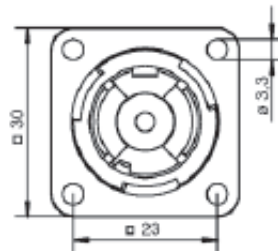

High Power Plug, 1-way

Order No.	Designation	Code	Color
121583-0012	APD-5BSH	5	blue (RAL 5012)
121583-0013	APD-6BSH	6	red (RAL 2002)
121583-0042	APD-7BSH	7	black (RAL 9005)

High Power Flange Receptacle, 1-way

Order No.	Designation	Code	Color
121583-0014	APD-5APH	5	blue (RAL 5012)
121583-0015	APD-6APH	6	red (RAL 2002)
121583-0043	APD-7APH	7	black (RAL 9005)

High Power Jam Nut Receptacle, 1-way

Order No.	Designation	Code	Color
121583-0016	APD-5CPH	5	blue (RAL 5012)
121583-0017	APD-6CPH	6	red (RAL 2002)
121583-0217	APD-7CPH	7	black (RAL 9005)

High Power Snap-In Receptacle, 1-way

Order No.	Designation	Code	Color
249-8619-005	APD-7SPH	7	black (RAL 9005)
249-8619-006	APD-6SPH	6	red (RAL 2002)
consult factory	APD-5SPH	5	blue (RAL 5012)