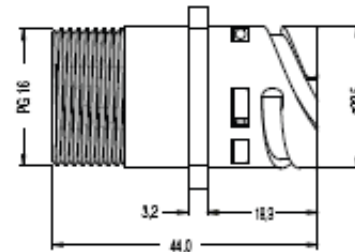

High Power Plug, 1-way

Order No.	Designation	Code	Color
121583-0012	APD-5BSH	5	blue (RAL 5012)
121583-0013	APD-6BSH	6	red (RAL 2002)
121583-0042	APD-7BSH	7	black (RAL 9005)

High Power Flange Receptacle, 1-way

Order No.	Designation	Code	Color
121583-0014	APD-5APH	5	blue (RAL 5012)
121583-0015	APD-6APH	6	red (RAL 2002)
121583-0043	APD-7APH	7	black (RAL 9005)

High Power Jam Nut Receptacle, 1-way

Order No.	Designation	Code	Color
121583-0016	APD-5CPH	5	blue (RAL 5012)
121583-0017	APD-6CPH	6	red (RAL 2002)
121583-0217	APD-7CPH	7	black (RAL 9005)

High Power Snap-In Receptacle, 1-way

Order No.	Designation	Code	Color
249-8619-005	APD-7SPH	7	black (RAL 9005)
249-8619-006	APD-6SPH	6	red (RAL 2002)
consult factory	APD-5SPH	5	blue (RAL 5012)