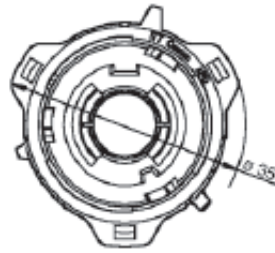

High Power Plug, 1-way

Order No.	Designation	Code	Color
121583-0012	APD-5BSH	5	blue (RAL 5012)
121583-0013	APD-6BSH	6	red (RAL 2002)
121583-0042	APD-7BSH	7	black (RAL 9005)

High Power Flange Receptacle, 1-way

Order No.	Designation	Code	Color
121583-0014	APD-5APH	5	blue (RAL 5012)
121583-0015	APD-6APH	6	red (RAL 2002)
121583-0043	APD-7APH	7	black (RAL 9005)

High Power Jam Nut Receptacle, 1-way

Order No.	Designation	Code	Color
121583-0016	APD-5CPH	5	blue (RAL 5012)
121583-0017	APD-6CPH	6	red (RAL 2002)
121583-0217	APD-7CPH	7	black (RAL 9005)