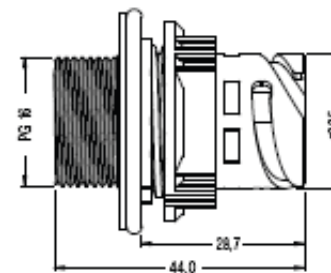

High Power Plug, 1-way

Order No.	Designation	Code	Color
121583-0012	APD-5BSH	5	blue (RAL 5012)
121583-0013	APD-6BSH	6	red (RAL 2002)
121583-0042	APD-7BSH	7	black (RAL 9005)

High Power Flange Receptacle, 1-way

Order No.	Designation	Code	Color
121583-0014	APD-5APH	5	blue (RAL 5012)
121583-0015	APD-6APH	6	red (RAL 2002)
121583-0043	APD-7APH	7	black (RAL 9005)

High Power Jam Nut Receptacle, 1-way

Order No.	Designation	Code	Color
121583-0016	APD-5CPH	5	blue (RAL 5012)
121583-0017	APD-6CPH	6	red (RAL 2002)
121583-0217	APD-7CPH	7	black (RAL 9005)

High Power Snap-In Receptacle, 1-way

Order No.	Designation	Code	Color
249-8619-005	APD-7SPH	7	black (RAL 9005)
249-8619-006	APD-6SPH	6	red (RAL 2002)
consult factory	APD-5SPH	5	blue (RAL 5012)