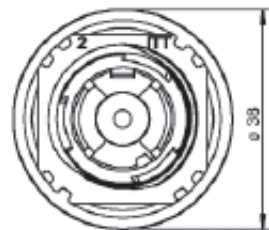

High Power Plug, 1-way

Order No.	Designation	Code	Color
121583-0012	APD-5BSH	5	blue (RAL 5012)
121583-0013	APD-6BSH	6	red (RAL 2002)
121583-0042	APD-7BSH	7	black (RAL 9005)

High Power Flange Receptacle, 1-way

Order No.	Designation	Code	Color
121583-0014	APD-5APH	5	blue (RAL 5012)
121583-0015	APD-6APH	6	red (RAL 2002)
121583-0043	APD-7APH	7	black (RAL 9005)

High Power Jam Nut Receptacle, 1-way

Order No.	Designation	Code	Color
121583-0016	APD-5CPH	5	blue (RAL 5012)
121583-0017	APD-6CPH	6	red (RAL 2002)
121583-0217	APD-7CPH	7	black (RAL 9005)