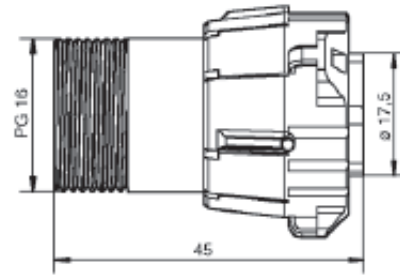

High Power Plug, 1-way

Order No.	Designation	Code	Color
121583-0012	APD-5BSH	5	blue (RAL 5012)
121583-0013	APD-6BSH	6	red (RAL 2002)
121583-0042	APD-7BSH	7	black (RAL 9005)

High Power Flange Receptacle, 1-way

Order No.	Designation	Code	Color
121583-0014	APD-5APH	5	blue (RAL 5012)
121583-0015	APD-6APH	6	red (RAL 2002)
121583-0043	APD-7APH	7	black (RAL 9005)

High Power Jam Nut Receptacle, 1-way

Order No.	Designation	Code	Color
121583-0016	APD-5CPH	5	blue (RAL 5012)
121583-0017	APD-6CPH	6	red (RAL 2002)
121583-0217	APD-7CPH	7	black (RAL 9005)

High Power Snap-In Receptacle, 1-way

Order No.	Designation	Code	Color
249-8619-005	APD-7SPH	7	black (RAL 9005)
249-8619-006	APD-6SPH	6	red (RAL 2002)
consult factory	APD-5SPH	5	blue (RAL 5012)