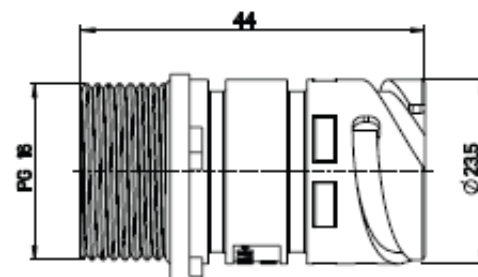

High Power Plug, 1-way

Order No.	Designation	Code	Color
121583-0012	APD-5BSH	5	blue (RAL 5012)
121583-0013	APD-6BSH	6	red (RAL 2002)
121583-0042	APD-7BSH	7	black (RAL 9005)

High Power Flange Receptacle, 1-way

Order No.	Designation	Code	Color
121583-0014	APD-5APH	5	blue (RAL 5012)
121583-0015	APD-6APH	6	red (RAL 2002)
121583-0043	APD-7APH	7	black (RAL 9005)

High Power Jam Nut Receptacle, 1-way

Order No.	Designation	Code	Color
121583-0016	APD-5CPH	5	blue (RAL 5012)
121583-0017	APD-6CPH	6	red (RAL 2002)
121583-0217	APD-7CPH	7	black (RAL 9005)

High Power Snap-In Receptacle, 1-way

Order No.	Designation	Code	Color
249-8619-005	APD-7SPH	7	black (RAL 9005)
249-8619-006	APD-6SPH	6	red (RAL 2002)
consult factory	APD-5SPH	5	blue (RAL 5012)