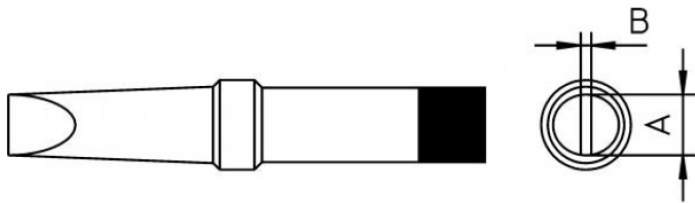

PT B8

Artikel Nr.: 4PTB8-1

Benefits