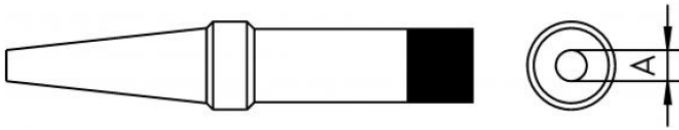

PT 08

Artikel Nr.: 4PT08-1

Benefits