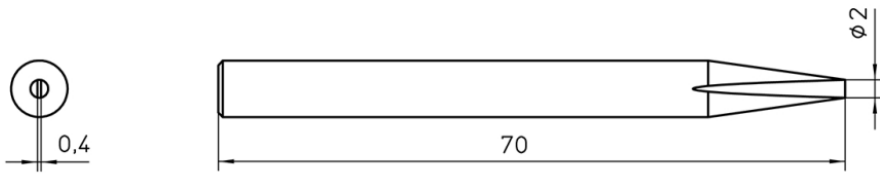

SPI40 224

Artikel Nr.: 4SPI40224-1

Benefits